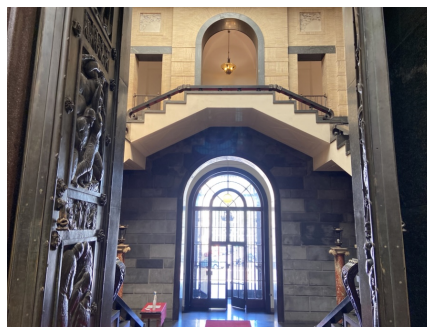

**LOCATION 1148**

UFFICIO CLASSICO  
ROMA PRATI

La scheda di questa location e' disponibile sul sito all'indirizzo <https://www.roma-location.com/location/1148>