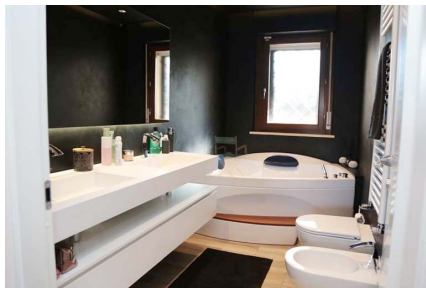

## LOCATION 115

APPARTAMENTO MODERNO  
ROMA (RM) TORRINO

La scheda di questa location e' disponibile sul sito all'indirizzo <https://www.roma-location.com/location/115>