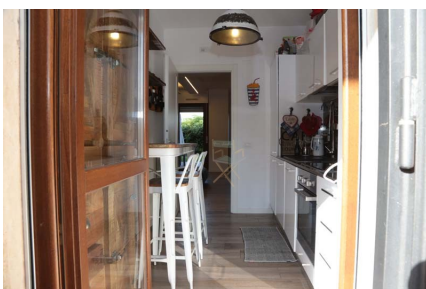

## LOCATION 115

APPARTAMENTO MODERNO  
ROMA (RM) TORRINO

La scheda di questa location e' disponibile sul sito all'indirizzo <https://www.roma-location.com/location/115>