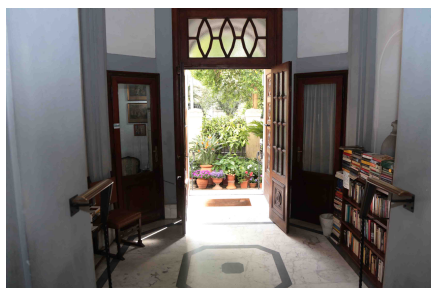

**LOCATION 1155**

APPARTAMENTO ANNI 50/70/90  
ROMA PARIOLI

La scheda di questa location e' disponibile sul sito all'indirizzo <https://www.roma-location.com/location/1155>