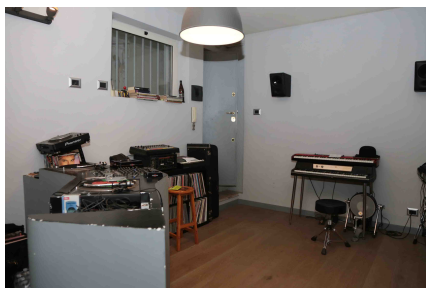

**LOCATION 1155**

APPARTAMENTO ANNI 50/70/90  
ROMA PARIOLI

La scheda di questa location e' disponibile sul sito all'indirizzo <https://www.roma-location.com/location/1155>