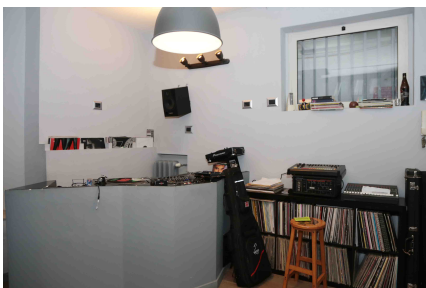

**LOCATION 1155**

APPARTAMENTO ANNI 50/70/90  
ROMA PARIOLI

La scheda di questa location e' disponibile sul sito all'indirizzo <https://www.roma-location.com/location/1155>