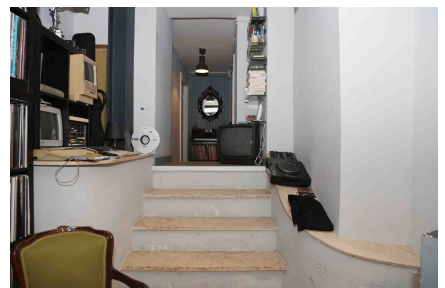

**LOCATION 1155**

APPARTAMENTO ANNI 50/70/90  
ROMA PARIOLI

La scheda di questa location e' disponibile sul sito all'indirizzo <https://www.roma-location.com/location/1155>