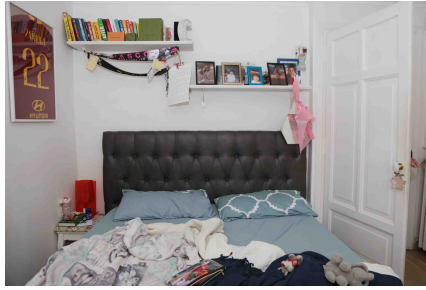

**LOCATION 1155**

APPARTAMENTO ANNI 50/70/90  
ROMA PARIOLI

La scheda di questa location e' disponibile sul sito all'indirizzo <https://www.roma-location.com/location/1155>