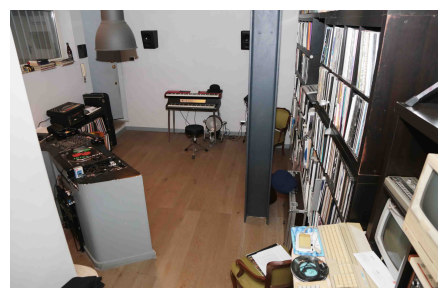

**LOCATION 1155**

APPARTAMENTO ANNI 50/70/90  
ROMA PARIOLI

La scheda di questa location e' disponibile sul sito all'indirizzo <https://www.roma-location.com/location/1155>