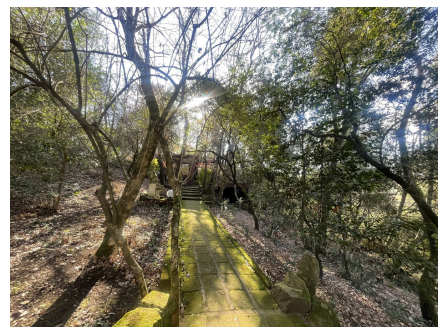

LOCATION 1165

CASALE
ROMA (RM) CASSIA

La scheda di questa location e' disponibile sul sito all'indirizzo <https://www.roma-location.com/location/1165>