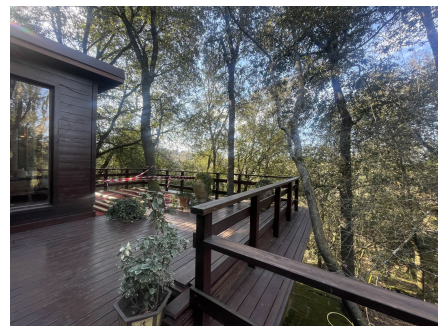

LOCATION 1165

CASALE
ROMA (RM) CASSIA

La scheda di questa location e' disponibile sul sito all'indirizzo <https://www.roma-location.com/location/1165>