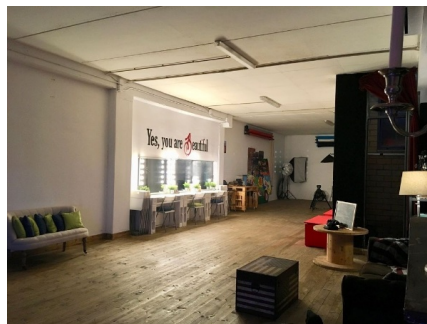

## LOCATION 1166

LOCALE COMMERCIALE  
ROMA GIANICOLENSE

La scheda di questa location e' disponibile sul sito all'indirizzo <https://www.roma-location.com/location/1166>