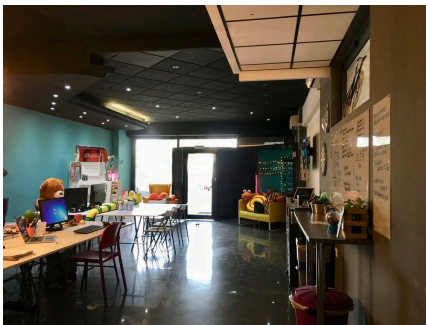

## LOCATION 1166

LOCALE COMMERCIALE  
ROMA GIANICOLENSE

La scheda di questa location e' disponibile sul sito all'indirizzo <https://www.roma-location.com/location/1166>