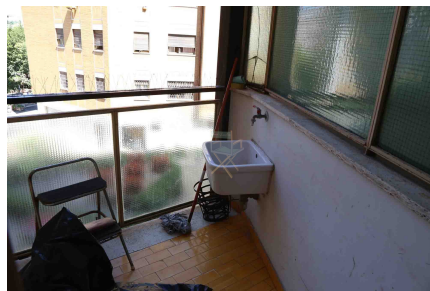

## LOCATION 117

APPARTAMENTO ANNI 50/70/90  
ROMA (RM) CAMILLUCCIA

La scheda di questa location e' disponibile sul sito all'indirizzo <https://www.roma-location.com/location/117>