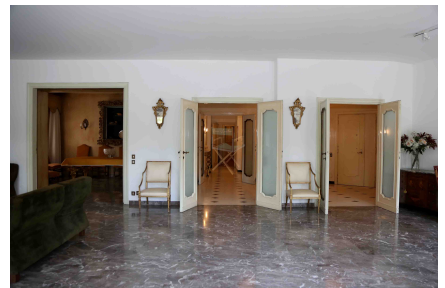

## LOCATION 117

APPARTAMENTO ANNI 50/70/90  
ROMA (RM) CAMILLUCCIA

La scheda di questa location e' disponibile sul sito all'indirizzo <https://www.roma-location.com/location/117>