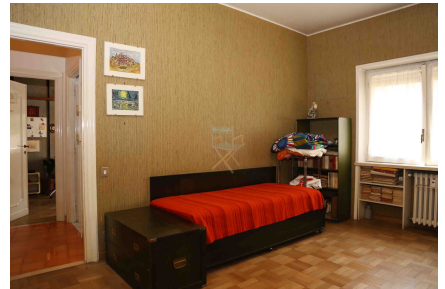

## LOCATION 117

APPARTAMENTO ANNI 50/70/90  
ROMA (RM) CAMILLUCCIA

La scheda di questa location e' disponibile sul sito all'indirizzo <https://www.roma-location.com/location/117>