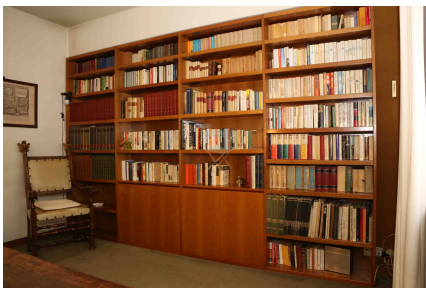

## LOCATION 117

APPARTAMENTO ANNI 50/70/90  
ROMA (RM) CAMILLUCCIA

La scheda di questa location e' disponibile sul sito all'indirizzo <https://www.roma-location.com/location/117>