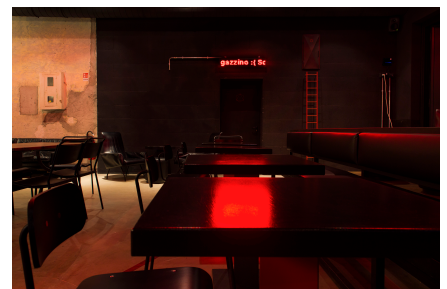

LOCATION 1172

SPAZI PARTICOLARI
ROMA PRENESTINO

La scheda di questa location e' disponibile sul sito all'indirizzo <https://www.roma-location.com/location/1172>