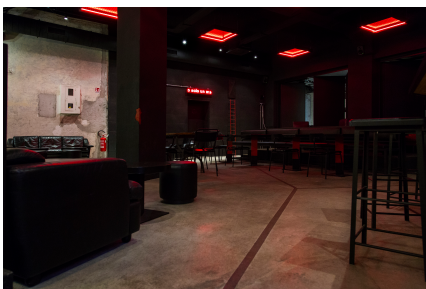

LOCATION 1172

SPAZI PARTICOLARI
ROMA PRENESTINO

La scheda di questa location e' disponibile sul sito all'indirizzo <https://www.roma-location.com/location/1172>