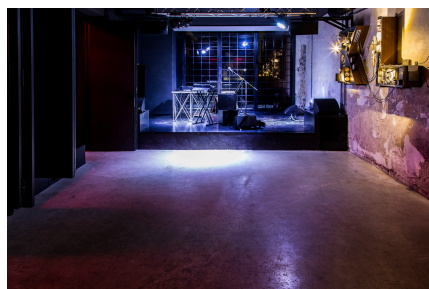

LOCATION 1172

SPAZI PARTICOLARI
ROMA PRENESTINO

La scheda di questa location e' disponibile sul sito all'indirizzo <https://www.roma-location.com/location/1172>