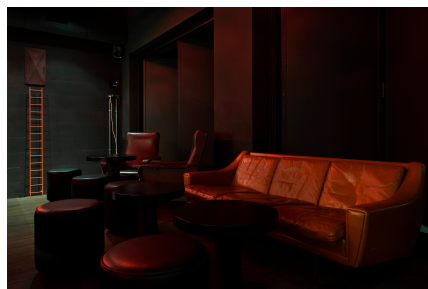

LOCATION 1172

SPAZI PARTICOLARI
ROMA PRENESTINO

La scheda di questa location e' disponibile sul sito all'indirizzo <https://www.roma-location.com/location/1172>