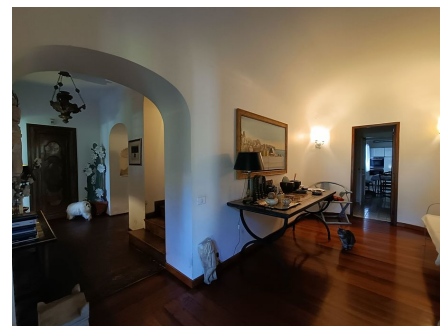

**LOCATION 1177**

VILLA CLASSICA  
ROMA (RM) APPIO PIGNATELLI

La scheda di questa location e' disponibile sul sito all'indirizzo <https://www.roma-location.com/location/1177>