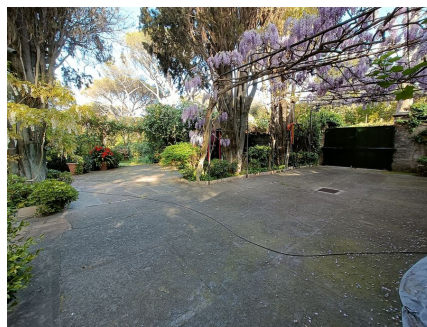

**LOCATION 1177**

VILLA CLASSICA  
ROMA (RM) APPIO PIGNATELLI

La scheda di questa location e' disponibile sul sito all'indirizzo <https://www.roma-location.com/location/1177>