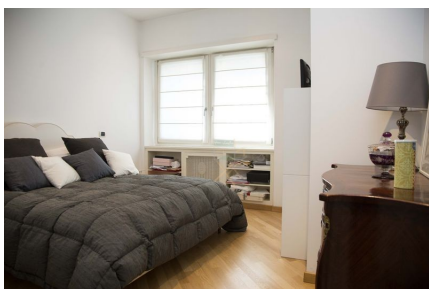

LOCATION 118

APPARTAMENTO MODERNO
ROMA (RM) VIGNA STELLUTI

La scheda di questa location e' disponibile sul sito all'indirizzo <https://www.roma-location.com/location/118>