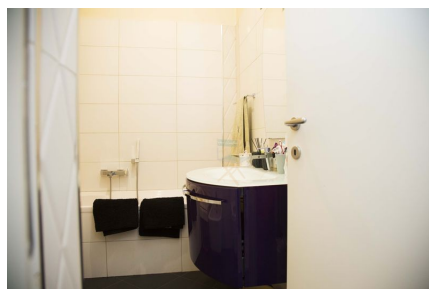

LOCATION 118

APPARTAMENTO MODERNO
ROMA (RM) VIGNA STELLUTI

La scheda di questa location e' disponibile sul sito all'indirizzo <https://www.roma-location.com/location/118>