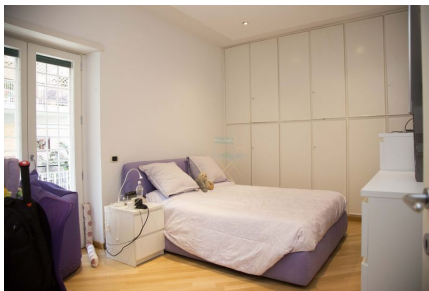

LOCATION 118

APPARTAMENTO MODERNO
ROMA (RM) VIGNA STELLUTI

La scheda di questa location e' disponibile sul sito all'indirizzo <https://www.roma-location.com/location/118>