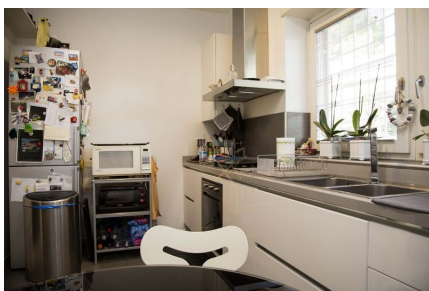

LOCATION 118

APPARTAMENTO MODERNO
ROMA (RM) VIGNA STELLUTI

La scheda di questa location e' disponibile sul sito all'indirizzo <https://www.roma-location.com/location/118>