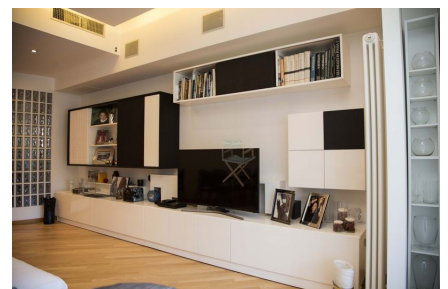

LOCATION 118

APPARTAMENTO MODERNO
ROMA (RM) VIGNA STELLUTI

La scheda di questa location e' disponibile sul sito all'indirizzo <https://www.roma-location.com/location/118>