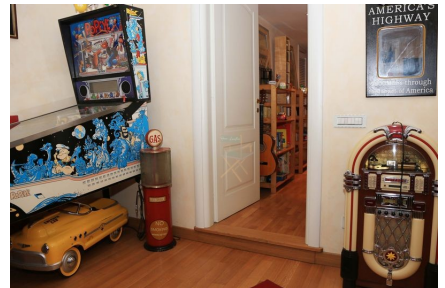

**LOCATION 119**

APPARTAMENTO CLASSICO  
ROMA (RM) EUR

La scheda di questa location e' disponibile sul sito all'indirizzo <https://www.roma-location.com/location/119>