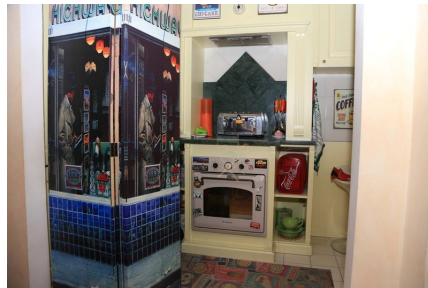

**LOCATION 119**

APPARTAMENTO CLASSICO  
ROMA (RM) EUR

La scheda di questa location e' disponibile sul sito all'indirizzo <https://www.roma-location.com/location/119>