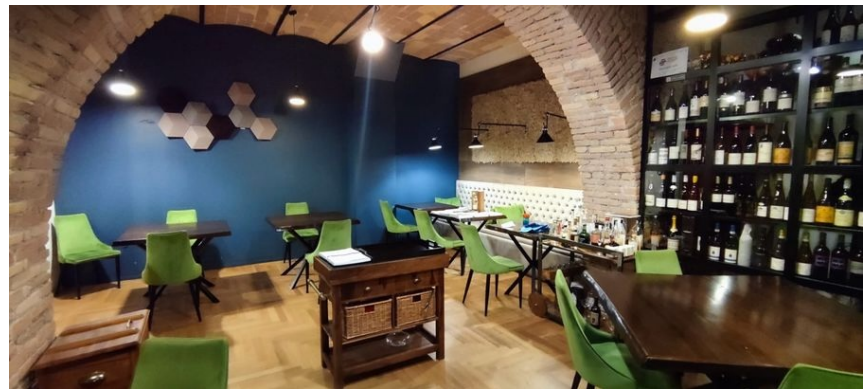

LOCATION 1192

BAR - RISTORANTE
ROMA CORSO TRIESTE

La scheda di questa location e' disponibile sul sito all'indirizzo <https://www.roma-location.com/location/1192>