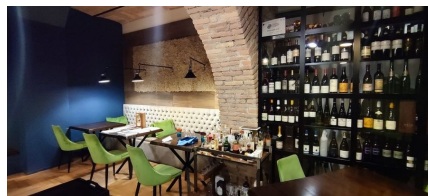

LOCATION 1192

BAR - RISTORANTE
ROMA CORSO TRIESTE

La scheda di questa location e' disponibile sul sito all'indirizzo <https://www.roma-location.com/location/1192>