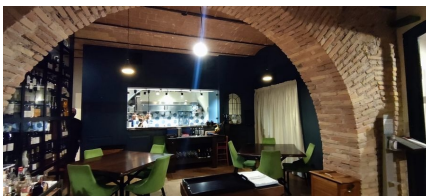

LOCATION 1192

BAR - RISTORANTE
ROMA CORSO TRIESTE

La scheda di questa location e' disponibile sul sito all'indirizzo <https://www.roma-location.com/location/1192>