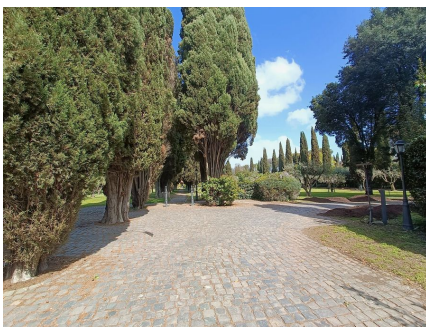

LOCATION 1199

VILLA CLASSICA
ROMA APPIA ANTICA

La scheda di questa location e' disponibile sul sito all'indirizzo <https://www.roma-location.com/location/1199>