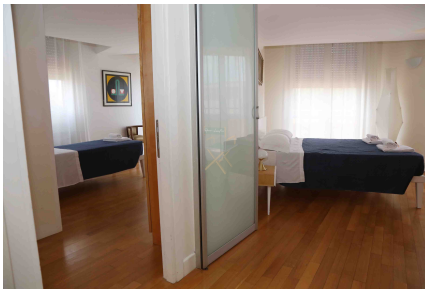

LOCATION 120

APPARTAMENTO MODERNO
ROMA (RM) PONTE

La scheda di questa location e' disponibile sul sito all'indirizzo <https://www.roma-location.com/location/120>