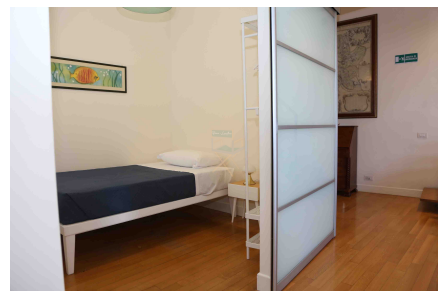

LOCATION 120

APPARTAMENTO MODERNO
ROMA (RM) PONTE

La scheda di questa location e' disponibile sul sito all'indirizzo <https://www.roma-location.com/location/120>