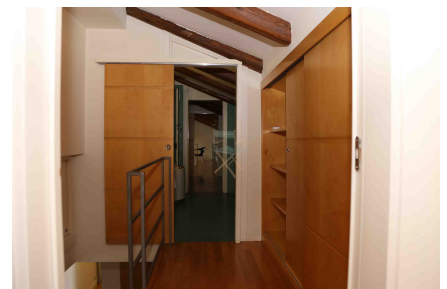

LOCATION 120

APPARTAMENTO MODERNO
ROMA (RM) PONTE

La scheda di questa location e' disponibile sul sito all'indirizzo <https://www.roma-location.com/location/120>