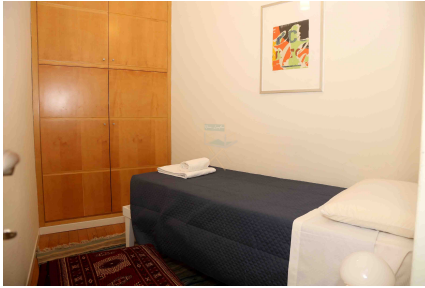

LOCATION 120

APPARTAMENTO MODERNO
ROMA (RM) PONTE

La scheda di questa location e' disponibile sul sito all'indirizzo <https://www.roma-location.com/location/120>