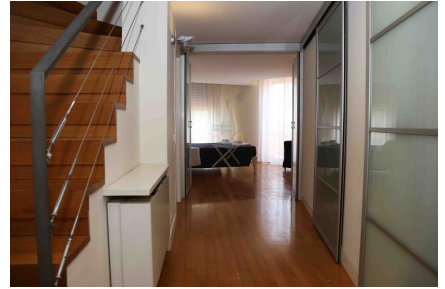

LOCATION 120

APPARTAMENTO MODERNO
ROMA (RM) PONTE

La scheda di questa location e' disponibile sul sito all'indirizzo <https://www.roma-location.com/location/120>