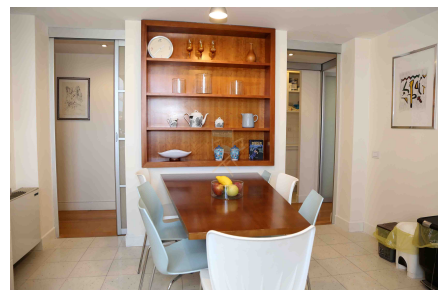

LOCATION 120

APPARTAMENTO MODERNO
ROMA (RM) PONTE

La scheda di questa location e' disponibile sul sito all'indirizzo <https://www.roma-location.com/location/120>