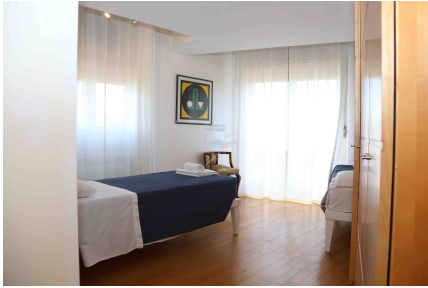

LOCATION 120

APPARTAMENTO MODERNO
ROMA (RM) PONTE

La scheda di questa location e' disponibile sul sito all'indirizzo <https://www.roma-location.com/location/120>