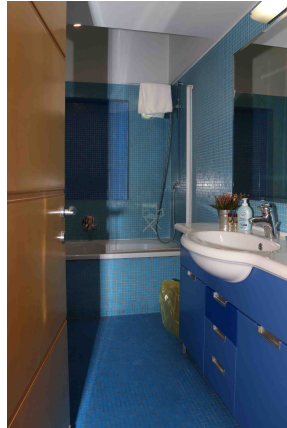

LOCATION 120

APPARTAMENTO MODERNO
ROMA (RM) PONTE

La scheda di questa location e' disponibile sul sito all'indirizzo <https://www.roma-location.com/location/120>