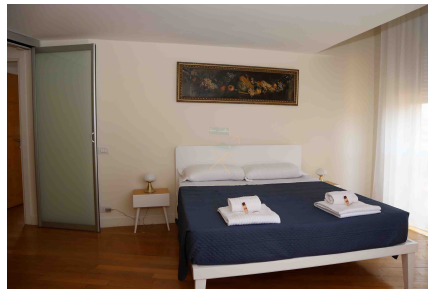

LOCATION 120

APPARTAMENTO MODERNO
ROMA (RM) PONTE

La scheda di questa location e' disponibile sul sito all'indirizzo <https://www.roma-location.com/location/120>