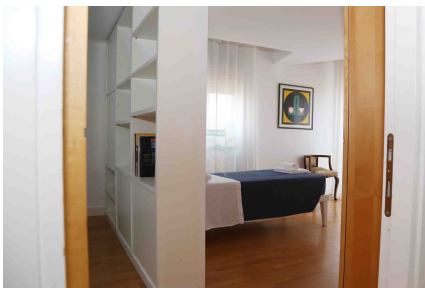

LOCATION 120

APPARTAMENTO MODERNO
ROMA (RM) PONTE

La scheda di questa location e' disponibile sul sito all'indirizzo <https://www.roma-location.com/location/120>