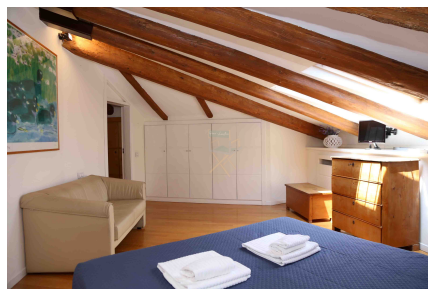

LOCATION 120

APPARTAMENTO MODERNO
ROMA (RM) PONTE

La scheda di questa location e' disponibile sul sito all'indirizzo <https://www.roma-location.com/location/120>