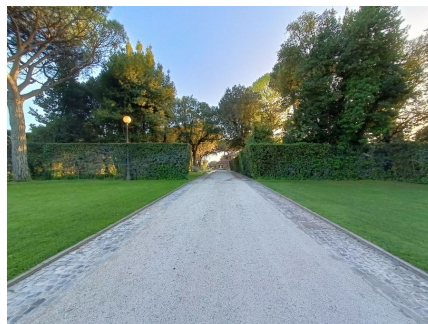

LOCATION 1202

SPAZIO VERDE
ROMA APPIA ANTICA

La scheda di questa location e' disponibile sul sito all'indirizzo <https://www.roma-location.com/location/1202>