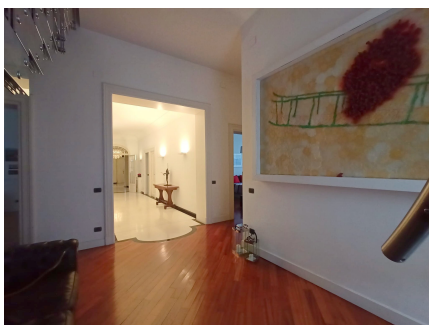

LOCATION 1204

APPARTAMENTO MODERNO
ROMA PARIOLI

La scheda di questa location e' disponibile sul sito all'indirizzo <https://www.roma-location.com/location/1204>