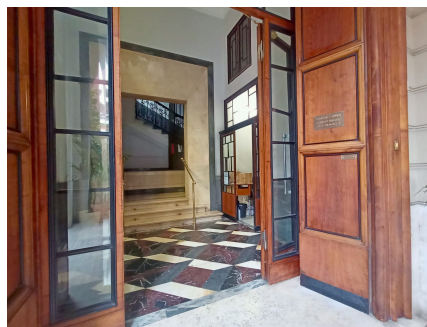

LOCATION 1204

APPARTAMENTO MODERNO
ROMA PARIOLI

La scheda di questa location e' disponibile sul sito all'indirizzo <https://www.roma-location.com/location/1204>