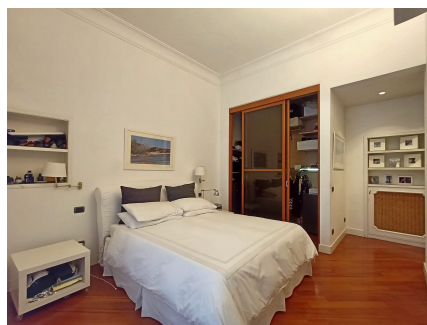

LOCATION 1204

APPARTAMENTO MODERNO
ROMA PARIOLI

La scheda di questa location e' disponibile sul sito all'indirizzo <https://www.roma-location.com/location/1204>