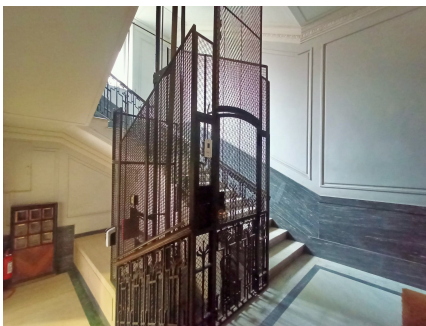

LOCATION 1204

APPARTAMENTO MODERNO
ROMA PARIOLI

La scheda di questa location e' disponibile sul sito all'indirizzo <https://www.roma-location.com/location/1204>