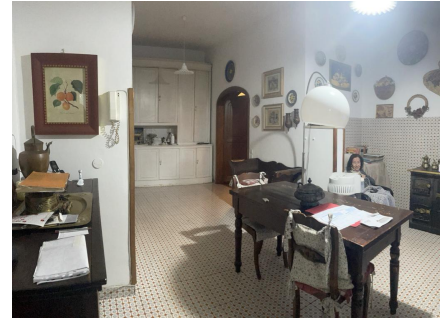

LOCATION 1206

VILLA CLASSICA
ROMA CASTEL DI LEVA

La scheda di questa location e' disponibile sul sito all'indirizzo <https://www.roma-location.com/location/1206>