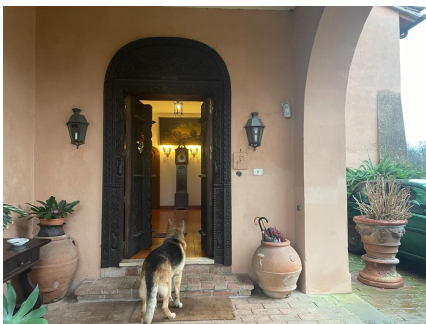

LOCATION 1206

VILLA CLASSICA
ROMA CASTEL DI LEVA

La scheda di questa location e' disponibile sul sito all'indirizzo <https://www.roma-location.com/location/1206>