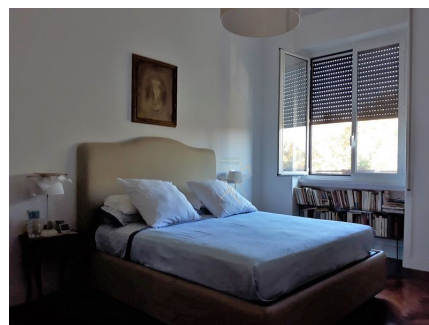

LOCATION 121

APPARTAMENTO CLASSICO
ROMA (RM) OSTIENSE

La scheda di questa location e' disponibile sul sito all'indirizzo <https://www.roma-location.com/location/121>