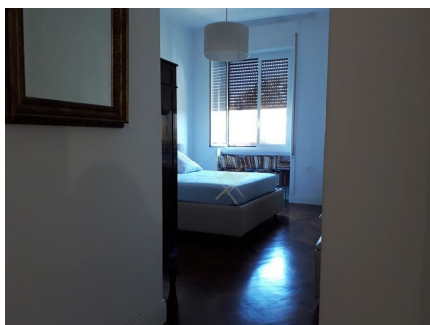

LOCATION 121

APPARTAMENTO CLASSICO
ROMA (RM) OSTIENSE

La scheda di questa location e' disponibile sul sito all'indirizzo <https://www.roma-location.com/location/121>