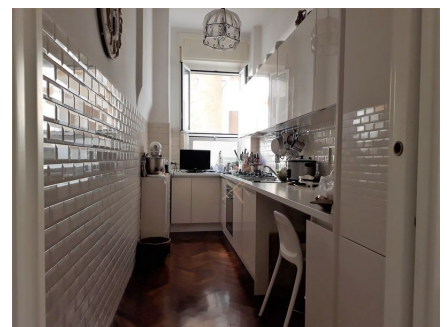

LOCATION 121

APPARTAMENTO CLASSICO
ROMA (RM) OSTIENSE

La scheda di questa location e' disponibile sul sito all'indirizzo <https://www.roma-location.com/location/121>