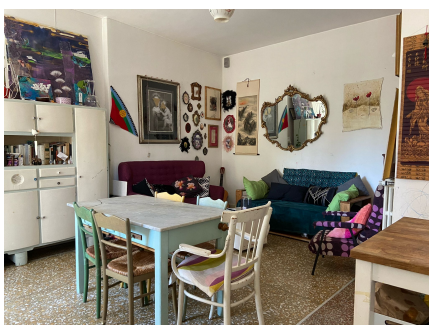

LOCATION 1213

APPARTAMENTO BOHEMIEN
ROMA MONTEVERDE

La scheda di questa location e' disponibile sul sito all'indirizzo <https://www.roma-location.com/location/1213>