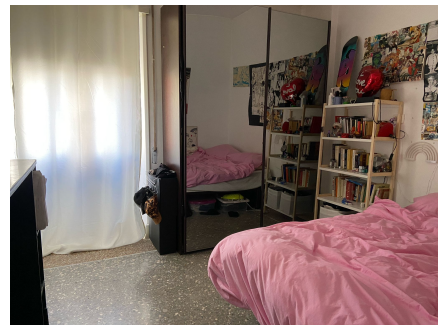

LOCATION 1213

APPARTAMENTO BOHEMIEN
ROMA MONTEVERDE

La scheda di questa location e' disponibile sul sito all'indirizzo <https://www.roma-location.com/location/1213>