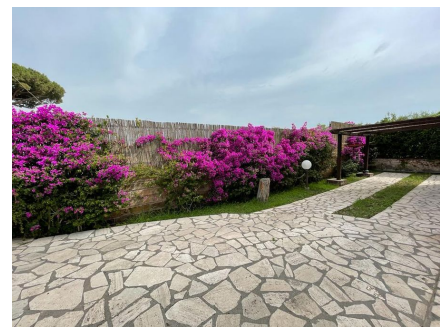

LOCATION 1214

VILLA MARE
CIRCEO

La scheda di questa location e' disponibile sul sito all'indirizzo <https://www.roma-location.com/location/1214>