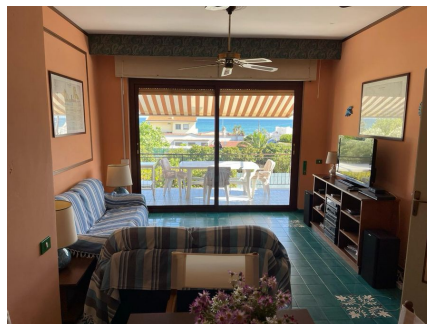

LOCATION 1214

VILLA MARE
CIRCEO

La scheda di questa location e' disponibile sul sito all'indirizzo <https://www.roma-location.com/location/1214>