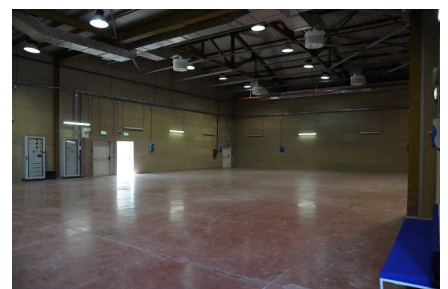

LOCATION 1215

TEATRO
ROMA SAXA RUBRA

La scheda di questa location e' disponibile sul sito all'indirizzo <https://www.roma-location.com/location/1215>