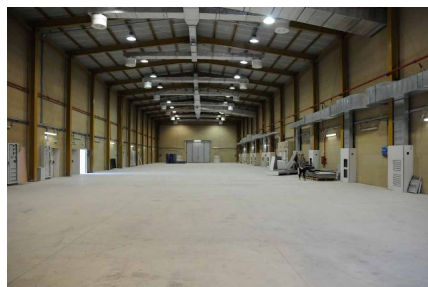

LOCATION 1215

TEATRO
ROMA SAXA RUBRA

La scheda di questa location e' disponibile sul sito all'indirizzo <https://www.roma-location.com/location/1215>