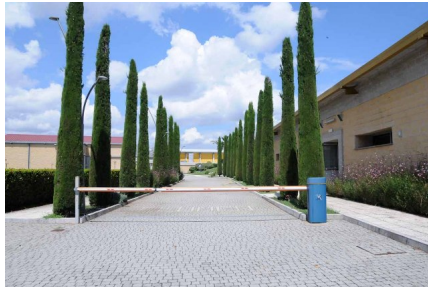

LOCATION 1215

TEATRO
ROMA SAXA RUBRA

La scheda di questa location e' disponibile sul sito all'indirizzo <https://www.roma-location.com/location/1215>