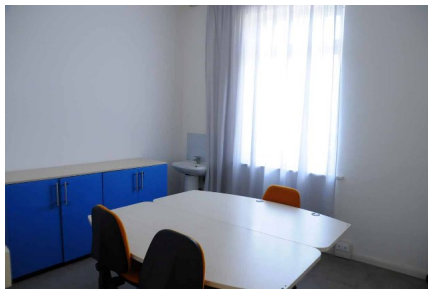

LOCATION 1215

TEATRO
ROMA SAXA RUBRA

La scheda di questa location e' disponibile sul sito all'indirizzo <https://www.roma-location.com/location/1215>