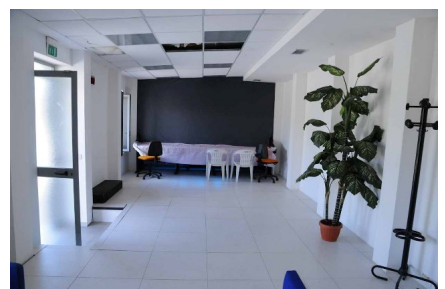

LOCATION 1215

TEATRO
ROMA SAXA RUBRA

La scheda di questa location e' disponibile sul sito all'indirizzo <https://www.roma-location.com/location/1215>