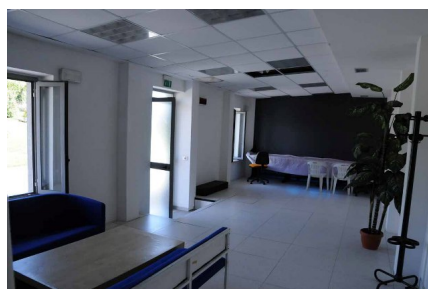

LOCATION 1215

TEATRO
ROMA SAXA RUBRA

La scheda di questa location e' disponibile sul sito all'indirizzo <https://www.roma-location.com/location/1215>