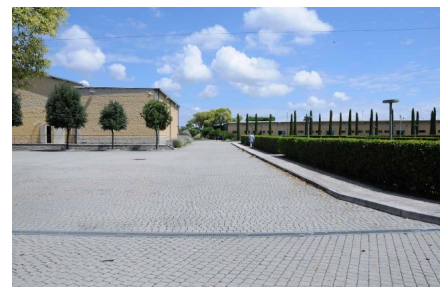

LOCATION 1215

TEATRO
ROMA SAXA RUBRA

La scheda di questa location e' disponibile sul sito all'indirizzo <https://www.roma-location.com/location/1215>