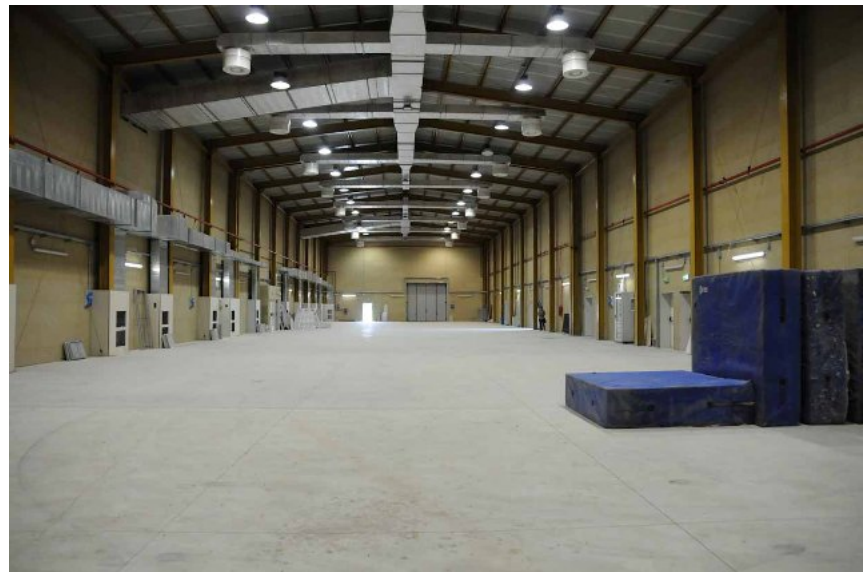

LOCATION 1215

TEATRO
ROMA SAXA RUBRA

La scheda di questa location e' disponibile sul sito all'indirizzo <https://www.roma-location.com/location/1215>