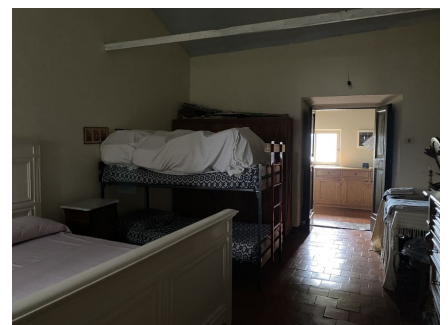

LOCATION 1216

CASALE
BRACCIANO

La scheda di questa location e' disponibile sul sito all'indirizzo <https://www.roma-location.com/location/1216>