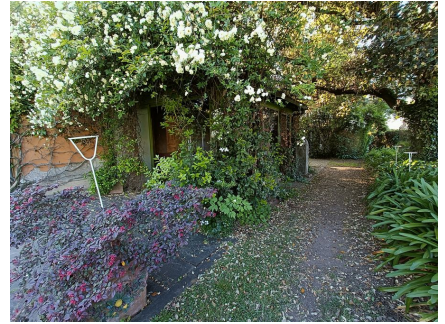

**LOCATION 1218**

VILLA CLASSICA  
ROMA APPIA ANTICA

La scheda di questa location e' disponibile sul sito all'indirizzo <https://www.roma-location.com/location/1218>