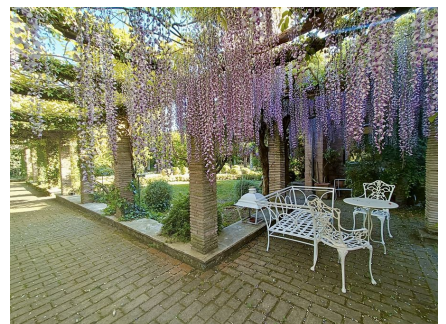

**LOCATION 1218**

VILLA CLASSICA  
ROMA APPIA ANTICA

La scheda di questa location e' disponibile sul sito all'indirizzo <https://www.roma-location.com/location/1218>