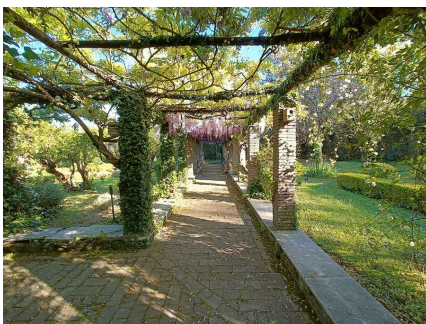

**LOCATION 1218**

VILLA CLASSICA  
ROMA APPIA ANTICA

La scheda di questa location e' disponibile sul sito all'indirizzo <https://www.roma-location.com/location/1218>