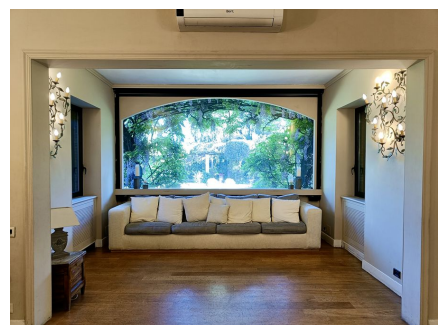

**LOCATION 1218**

VILLA CLASSICA  
ROMA APPIA ANTICA

La scheda di questa location e' disponibile sul sito all'indirizzo <https://www.roma-location.com/location/1218>