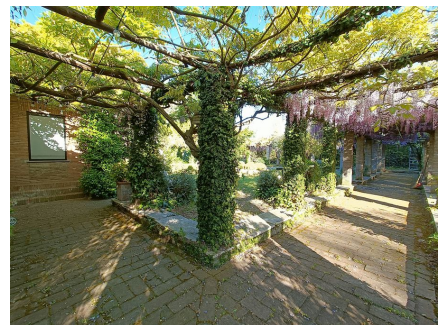

**LOCATION 1218**

VILLA CLASSICA  
ROMA APPIA ANTICA

La scheda di questa location e' disponibile sul sito all'indirizzo <https://www.roma-location.com/location/1218>