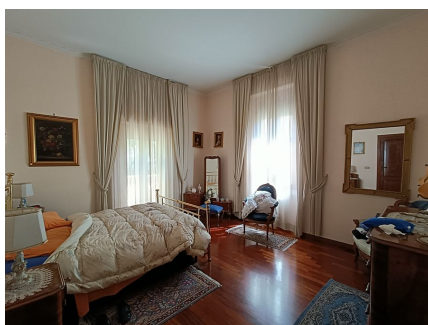

LOCATION 1219

VILLINO ANNI 50/70/90
ROMA MONTEVERDE

La scheda di questa location e' disponibile sul sito all'indirizzo <https://www.roma-location.com/location/1219>