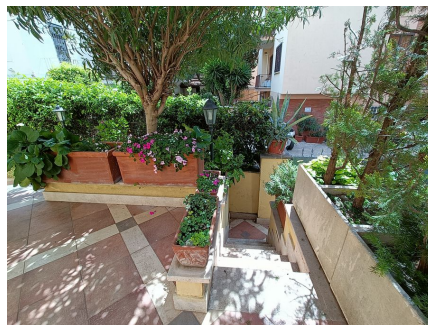

LOCATION 1219

VILLINO ANNI 50/70/90
ROMA MONTEVERDE

La scheda di questa location e' disponibile sul sito all'indirizzo <https://www.roma-location.com/location/1219>