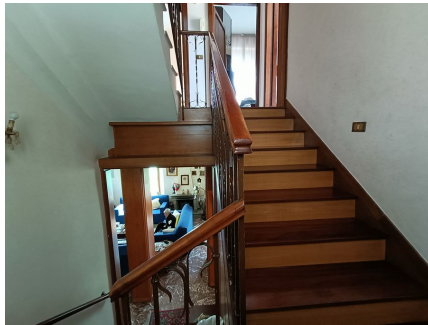

LOCATION 1219

VILLINO ANNI 50/70/90
ROMA MONTEVERDE

La scheda di questa location e' disponibile sul sito all'indirizzo <https://www.roma-location.com/location/1219>