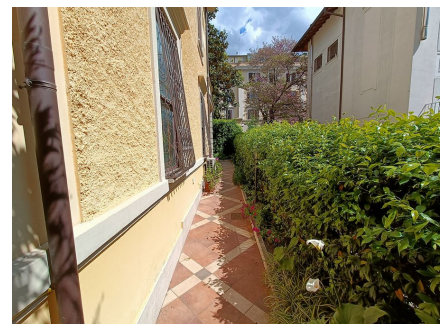

LOCATION 1219

VILLINO ANNI 50/70/90
ROMA MONTEVERDE

La scheda di questa location e' disponibile sul sito all'indirizzo <https://www.roma-location.com/location/1219>