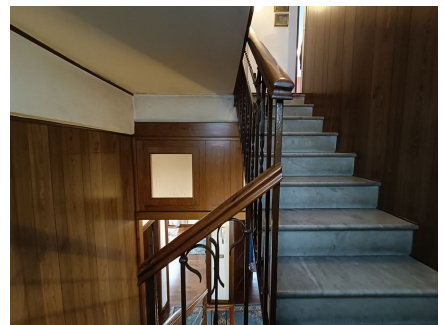

LOCATION 1219

VILLINO ANNI 50/70/90
ROMA MONTEVERDE

La scheda di questa location e' disponibile sul sito all'indirizzo <https://www.roma-location.com/location/1219>