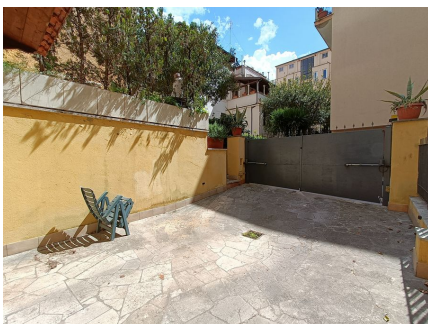

LOCATION 1219

VILLINO ANNI 50/70/90
ROMA MONTEVERDE

La scheda di questa location e' disponibile sul sito all'indirizzo <https://www.roma-location.com/location/1219>