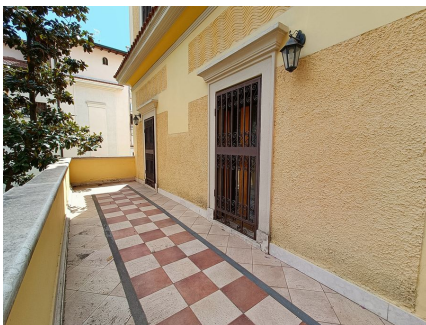

LOCATION 1219

VILLINO ANNI 50/70/90
ROMA MONTEVERDE

La scheda di questa location e' disponibile sul sito all'indirizzo <https://www.roma-location.com/location/1219>