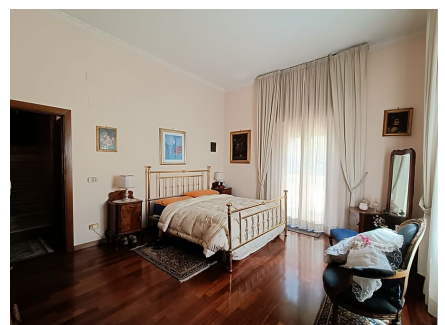

LOCATION 1219

VILLINO ANNI 50/70/90
ROMA MONTEVERDE

La scheda di questa location e' disponibile sul sito all'indirizzo <https://www.roma-location.com/location/1219>