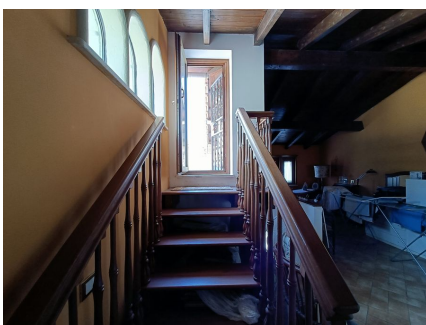

LOCATION 1219

VILLINO ANNI 50/70/90
ROMA MONTEVERDE

La scheda di questa location e' disponibile sul sito all'indirizzo <https://www.roma-location.com/location/1219>