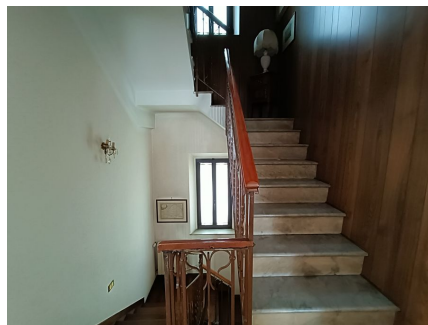

LOCATION 1219

VILLINO ANNI 50/70/90
ROMA MONTEVERDE

La scheda di questa location e' disponibile sul sito all'indirizzo <https://www.roma-location.com/location/1219>