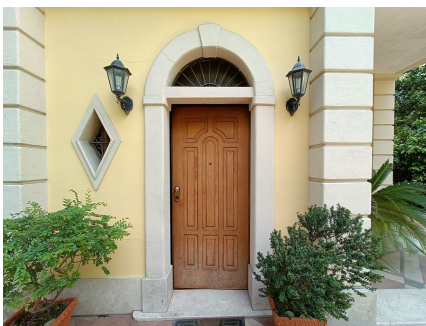

LOCATION 1219

VILLINO ANNI 50/70/90
ROMA MONTEVERDE

La scheda di questa location e' disponibile sul sito all'indirizzo <https://www.roma-location.com/location/1219>