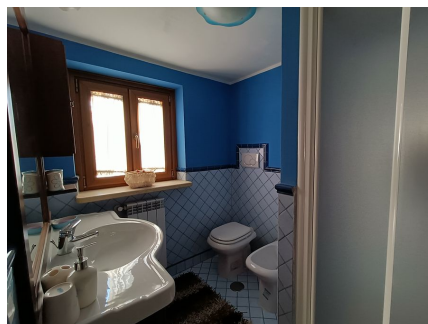

LOCATION 1219

VILLINO ANNI 50/70/90
ROMA MONTEVERDE

La scheda di questa location e' disponibile sul sito all'indirizzo <https://www.roma-location.com/location/1219>