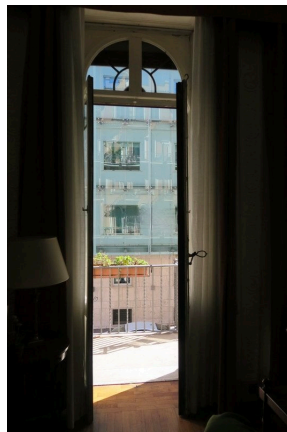

LOCATION 1221

APPARTAMENTO CLASSICO
ROMA PINCIANO

La scheda di questa location e' disponibile sul sito all'indirizzo <https://www.roma-location.com/location/1221>