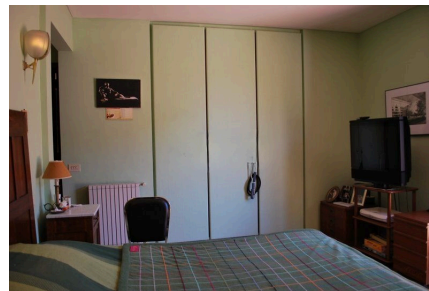

LOCATION 1223

VILLA ANNI 50/70/90
ROMA EUR

La scheda di questa location e' disponibile sul sito all'indirizzo <https://www.roma-location.com/location/1223>