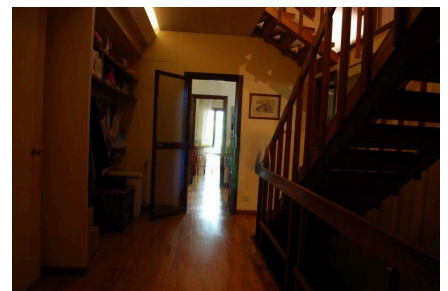

LOCATION 1223

VILLA ANNI 50/70/90
ROMA EUR

La scheda di questa location e' disponibile sul sito all'indirizzo <https://www.roma-location.com/location/1223>