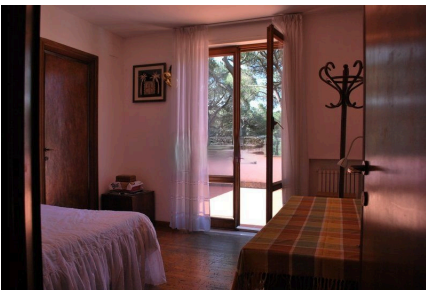

LOCATION 1223

VILLA ANNI 50/70/90
ROMA EUR

La scheda di questa location e' disponibile sul sito all'indirizzo <https://www.roma-location.com/location/1223>