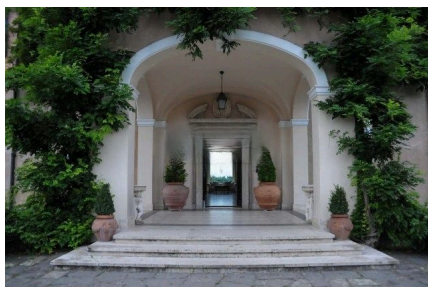

LOCATION 1225

VILLA CLASSICA
ROMA APPIA ANTICA

La scheda di questa location e' disponibile sul sito all'indirizzo <https://www.roma-location.com/location/1225>