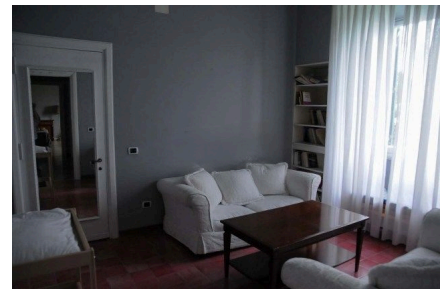

LOCATION 1225

VILLA CLASSICA
ROMA APPIA ANTICA

La scheda di questa location e' disponibile sul sito all'indirizzo <https://www.roma-location.com/location/1225>