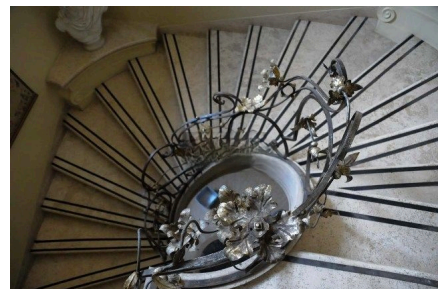

LOCATION 1225

VILLA CLASSICA
ROMA APPIA ANTICA

La scheda di questa location e' disponibile sul sito all'indirizzo <https://www.roma-location.com/location/1225>