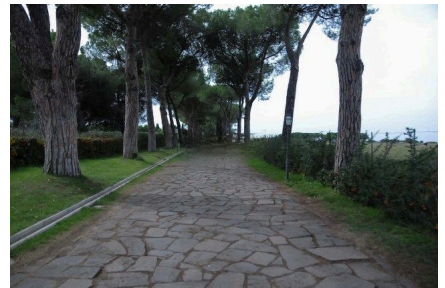

LOCATION 1225

VILLA CLASSICA
ROMA APPIA ANTICA

La scheda di questa location e' disponibile sul sito all'indirizzo <https://www.roma-location.com/location/1225>