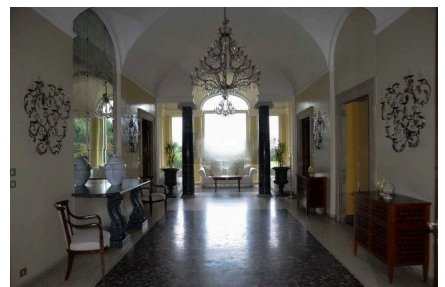

LOCATION 1225

VILLA CLASSICA
ROMA APPIA ANTICA

La scheda di questa location e' disponibile sul sito all'indirizzo <https://www.roma-location.com/location/1225>