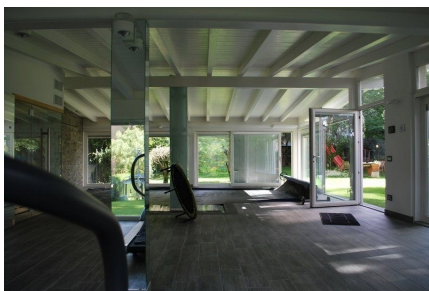

**LOCATION 1226**

VILLA CLASSICA  
ROCCA DI PAPA (RM)

La scheda di questa location e' disponibile sul sito all'indirizzo <https://www.roma-location.com/location/1226>