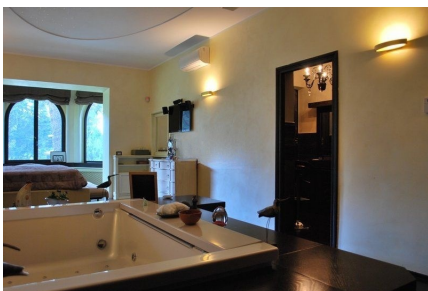

**LOCATION 1226**

VILLA CLASSICA  
ROCCA DI PAPA (RM)

La scheda di questa location e' disponibile sul sito all'indirizzo <https://www.roma-location.com/location/1226>