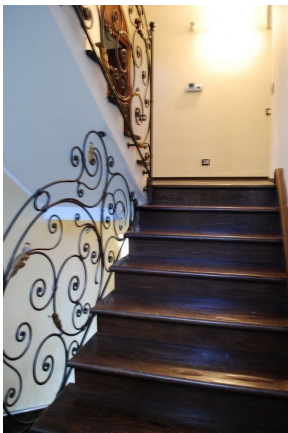

**LOCATION 1226**

VILLA CLASSICA  
ROCCA DI PAPA (RM)

La scheda di questa location e' disponibile sul sito all'indirizzo <https://www.roma-location.com/location/1226>