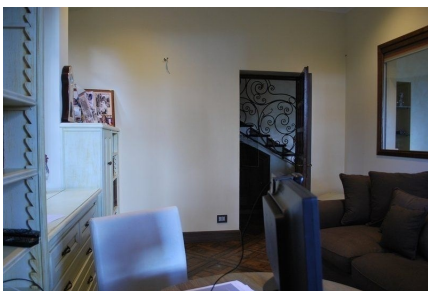

**LOCATION 1226**

VILLA CLASSICA  
ROCCA DI PAPA (RM)

La scheda di questa location e' disponibile sul sito all'indirizzo <https://www.roma-location.com/location/1226>