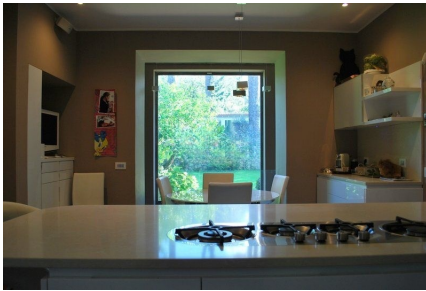

**LOCATION 1226**

VILLA CLASSICA  
ROCCA DI PAPA (RM)

La scheda di questa location e' disponibile sul sito all'indirizzo <https://www.roma-location.com/location/1226>