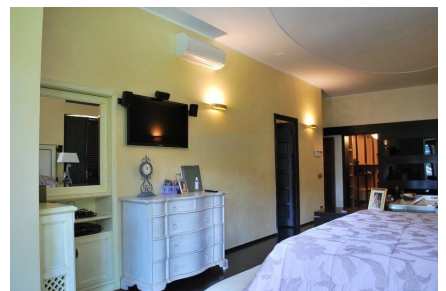

**LOCATION 1226**

VILLA CLASSICA  
ROCCA DI PAPA (RM)

La scheda di questa location e' disponibile sul sito all'indirizzo <https://www.roma-location.com/location/1226>