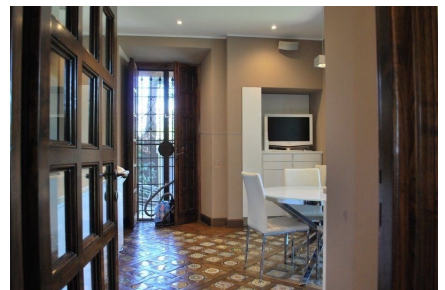

**LOCATION 1226**

VILLA CLASSICA  
ROCCA DI PAPA (RM)

La scheda di questa location e' disponibile sul sito all'indirizzo <https://www.roma-location.com/location/1226>