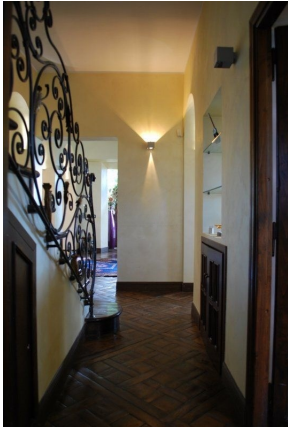

**LOCATION 1226**

VILLA CLASSICA  
ROCCA DI PAPA (RM)

La scheda di questa location e' disponibile sul sito all'indirizzo <https://www.roma-location.com/location/1226>