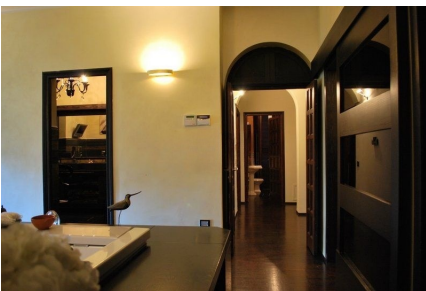

**LOCATION 1226**

VILLA CLASSICA  
ROCCA DI PAPA (RM)

La scheda di questa location e' disponibile sul sito all'indirizzo <https://www.roma-location.com/location/1226>