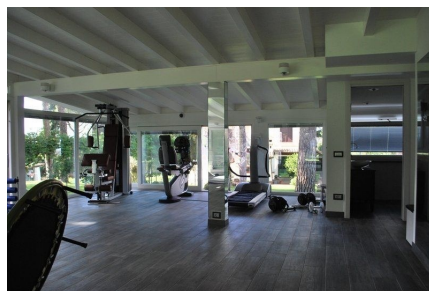

**LOCATION 1226**

VILLA CLASSICA  
ROCCA DI PAPA (RM)

La scheda di questa location e' disponibile sul sito all'indirizzo <https://www.roma-location.com/location/1226>