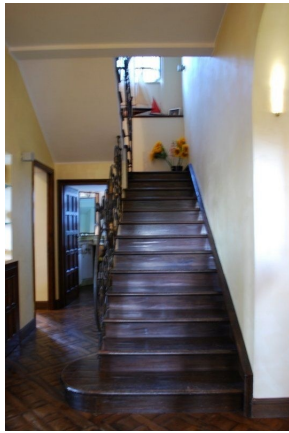

**LOCATION 1226**

VILLA CLASSICA  
ROCCA DI PAPA (RM)

La scheda di questa location e' disponibile sul sito all'indirizzo <https://www.roma-location.com/location/1226>