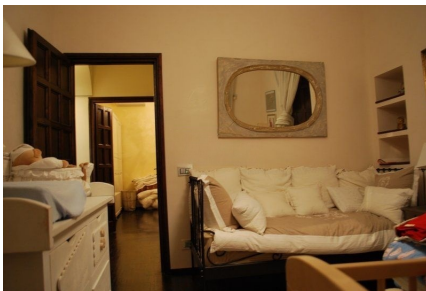

**LOCATION 1226**

VILLA CLASSICA  
ROCCA DI PAPA (RM)

La scheda di questa location e' disponibile sul sito all'indirizzo <https://www.roma-location.com/location/1226>