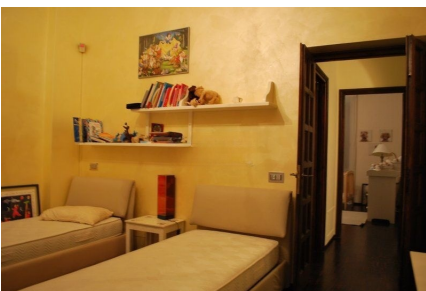

**LOCATION 1226**

VILLA CLASSICA  
ROCCA DI PAPA (RM)

La scheda di questa location e' disponibile sul sito all'indirizzo <https://www.roma-location.com/location/1226>