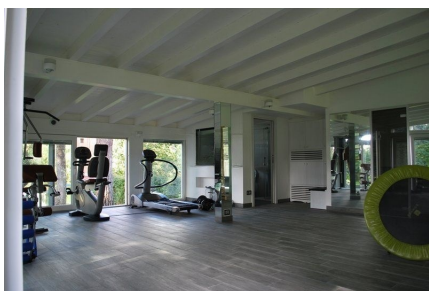

**LOCATION 1226**

VILLA CLASSICA  
ROCCA DI PAPA (RM)

La scheda di questa location e' disponibile sul sito all'indirizzo <https://www.roma-location.com/location/1226>