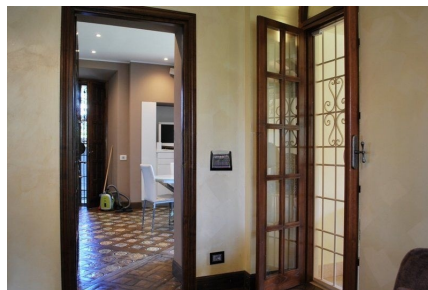

**LOCATION 1226**

VILLA CLASSICA  
ROCCA DI PAPA (RM)

La scheda di questa location e' disponibile sul sito all'indirizzo <https://www.roma-location.com/location/1226>