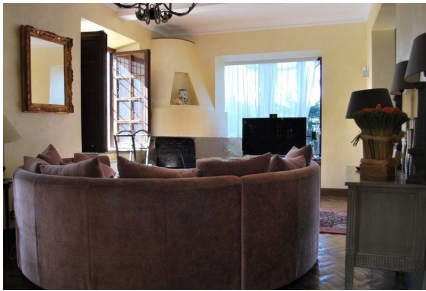

**LOCATION 1226**

VILLA CLASSICA  
ROCCA DI PAPA (RM)

La scheda di questa location e' disponibile sul sito all'indirizzo <https://www.roma-location.com/location/1226>