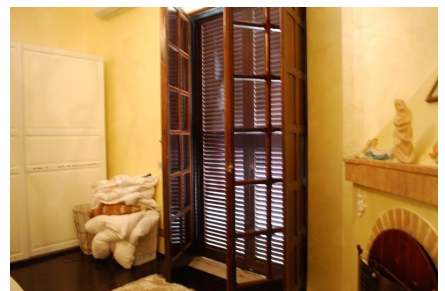

**LOCATION 1226**

VILLA CLASSICA  
ROCCA DI PAPA (RM)

La scheda di questa location e' disponibile sul sito all'indirizzo <https://www.roma-location.com/location/1226>