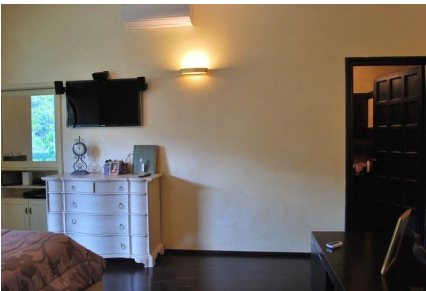

**LOCATION 1226**

VILLA CLASSICA  
ROCCA DI PAPA (RM)

La scheda di questa location e' disponibile sul sito all'indirizzo <https://www.roma-location.com/location/1226>