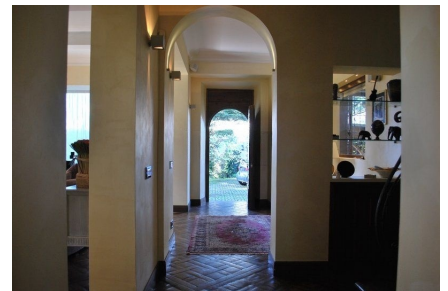

**LOCATION 1226**

VILLA CLASSICA  
ROCCA DI PAPA (RM)

La scheda di questa location e' disponibile sul sito all'indirizzo <https://www.roma-location.com/location/1226>