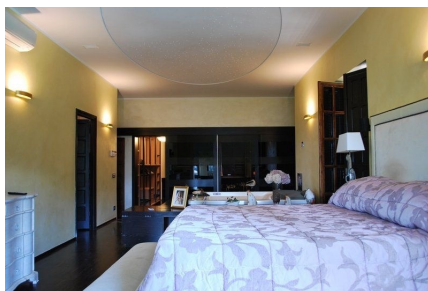

**LOCATION 1226**

VILLA CLASSICA  
ROCCA DI PAPA (RM)

La scheda di questa location e' disponibile sul sito all'indirizzo <https://www.roma-location.com/location/1226>