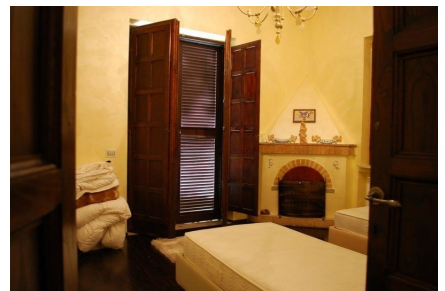

**LOCATION 1226**

VILLA CLASSICA  
ROCCA DI PAPA (RM)

La scheda di questa location e' disponibile sul sito all'indirizzo <https://www.roma-location.com/location/1226>