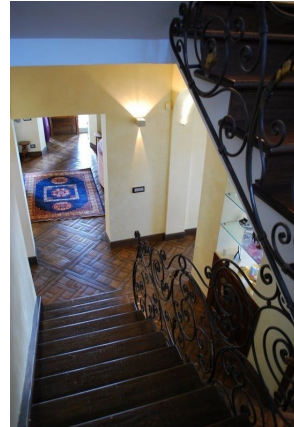

**LOCATION 1226**

VILLA CLASSICA  
ROCCA DI PAPA (RM)

La scheda di questa location e' disponibile sul sito all'indirizzo <https://www.roma-location.com/location/1226>