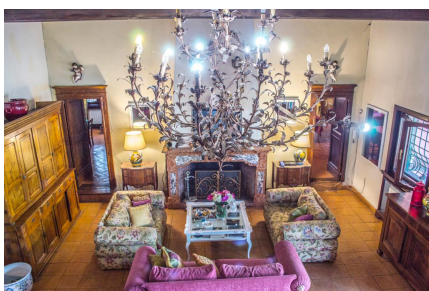

**LOCATION 1228**

VILLA CLASSICA  
CASTEL MADAMA (RM)

La scheda di questa location e' disponibile sul sito all'indirizzo <https://www.roma-location.com/location/1228>