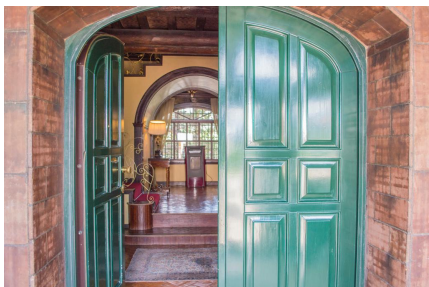

**LOCATION 1228**

VILLA CLASSICA  
CASTEL MADAMA (RM)

La scheda di questa location e' disponibile sul sito all'indirizzo <https://www.roma-location.com/location/1228>