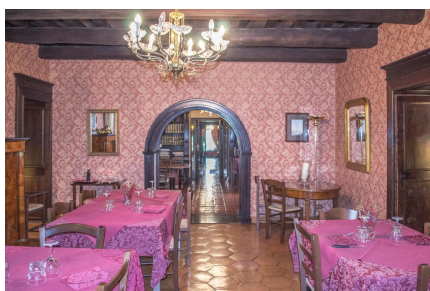

**LOCATION 1228**

VILLA CLASSICA  
CASTEL MADAMA (RM)

La scheda di questa location e' disponibile sul sito all'indirizzo <https://www.roma-location.com/location/1228>