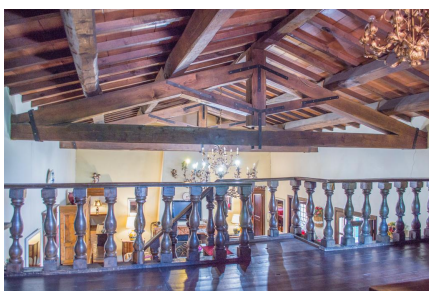

**LOCATION 1228**

VILLA CLASSICA  
CASTEL MADAMA (RM)

La scheda di questa location e' disponibile sul sito all'indirizzo <https://www.roma-location.com/location/1228>