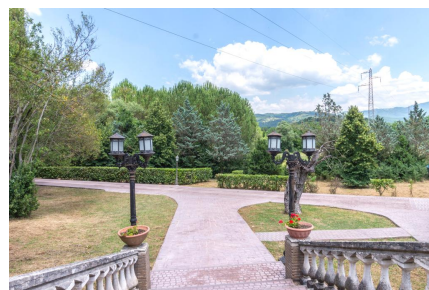

**LOCATION 1228**

VILLA CLASSICA  
CASTEL MADAMA (RM)

La scheda di questa location e' disponibile sul sito all'indirizzo <https://www.roma-location.com/location/1228>