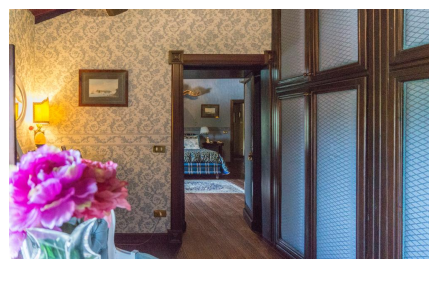

**LOCATION 1228**

VILLA CLASSICA  
CASTEL MADAMA (RM)

La scheda di questa location e' disponibile sul sito all'indirizzo <https://www.roma-location.com/location/1228>