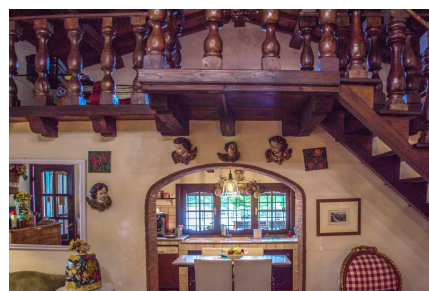

**LOCATION 1228**

VILLA CLASSICA  
CASTEL MADAMA (RM)

La scheda di questa location e' disponibile sul sito all'indirizzo <https://www.roma-location.com/location/1228>