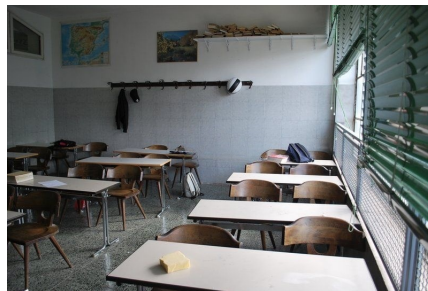

LOCATION 1229

SCUOLA
ROMA GIANICOLENSE

La scheda di questa location e' disponibile sul sito all'indirizzo <https://www.roma-location.com/location/1229>