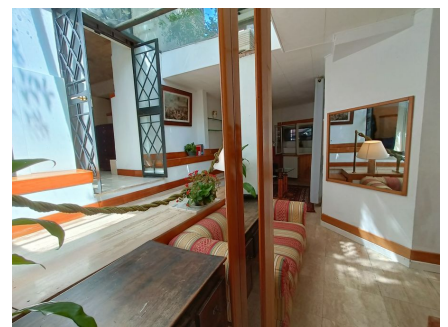

**LOCATION 1232**

APPARTAMENTO CLASSICO  
ROMA MONTEVERDE

La scheda di questa location e' disponibile sul sito all'indirizzo <https://www.roma-location.com/location/1232>