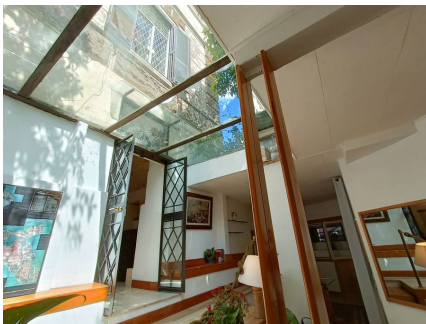

LOCATION 1232

APPARTAMENTO CLASSICO
ROMA MONTEVERDE

La scheda di questa location e' disponibile sul sito all'indirizzo <https://www.roma-location.com/location/1232>