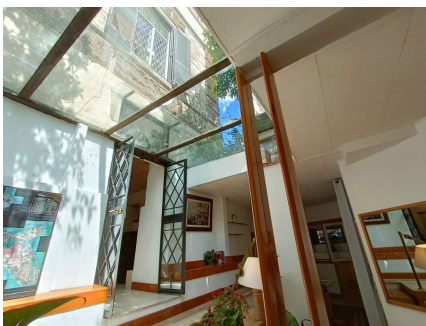

**LOCATION 1232**

APPARTAMENTO CLASSICO  
ROMA MONTEVERDE

La scheda di questa location e' disponibile sul sito all'indirizzo <https://www.roma-location.com/location/1232>