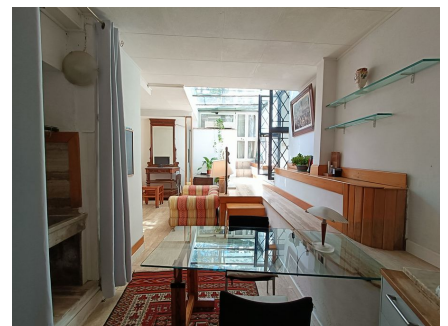

**LOCATION 1232**

APPARTAMENTO CLASSICO  
ROMA MONTEVERDE

La scheda di questa location e' disponibile sul sito all'indirizzo <https://www.roma-location.com/location/1232>