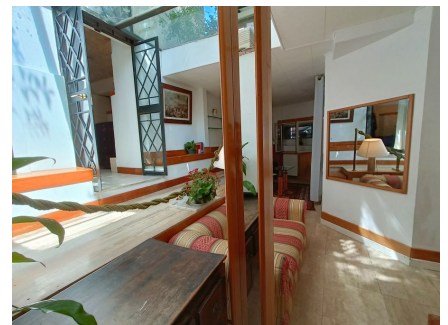

LOCATION 1232

APPARTAMENTO CLASSICO
ROMA MONTEVERDE

La scheda di questa location e' disponibile sul sito all'indirizzo <https://www.roma-location.com/location/1232>