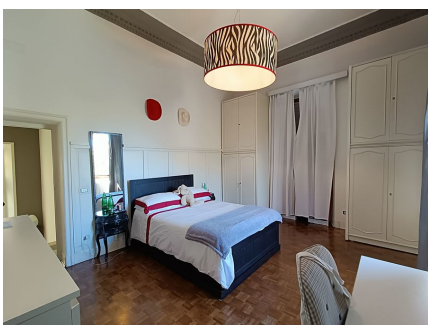

**LOCATION 1233**

VILLINO MODERNO  
ROMA MONTEVERDE

La scheda di questa location e' disponibile sul sito all'indirizzo <https://www.roma-location.com/location/1233>