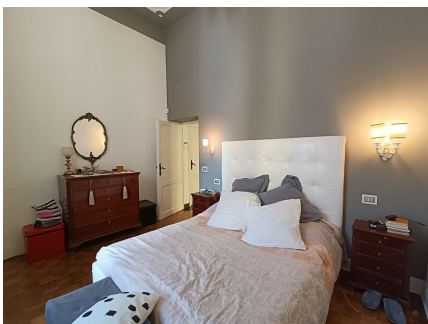

**LOCATION 1233**

VILLINO MODERNO  
ROMA MONTEVERDE

La scheda di questa location e' disponibile sul sito all'indirizzo <https://www.roma-location.com/location/1233>