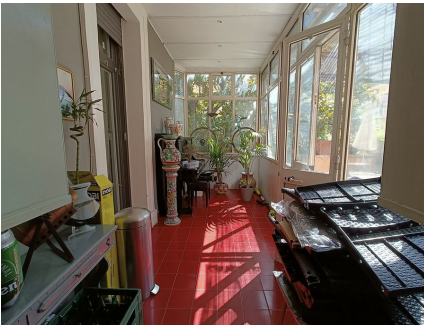

**LOCATION 1233**

VILLINO MODERNO  
ROMA MONTEVERDE

La scheda di questa location e' disponibile sul sito all'indirizzo <https://www.roma-location.com/location/1233>