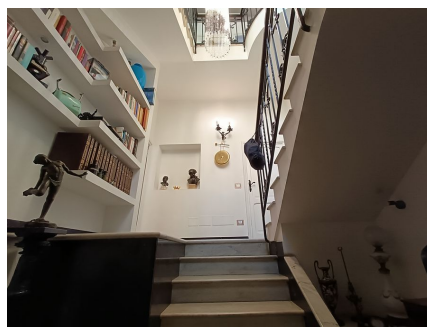

**LOCATION 1233**

VILLINO MODERNO  
ROMA MONTEVERDE

La scheda di questa location e' disponibile sul sito all'indirizzo <https://www.roma-location.com/location/1233>