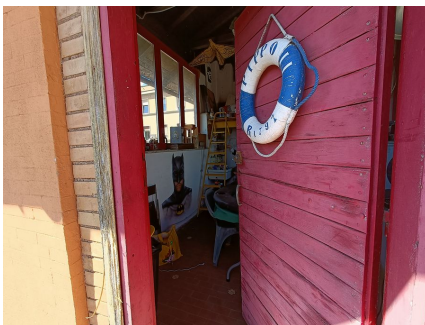

**LOCATION 1233**

VILLINO MODERNO  
ROMA MONTEVERDE

La scheda di questa location e' disponibile sul sito all'indirizzo <https://www.roma-location.com/location/1233>