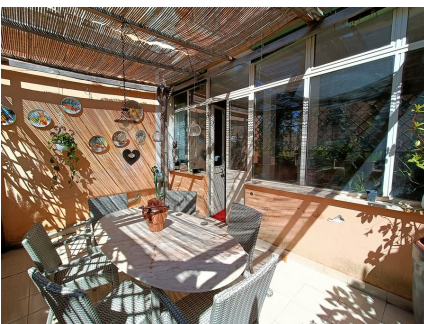

**LOCATION 1233**

VILLINO MODERNO  
ROMA MONTEVERDE

La scheda di questa location e' disponibile sul sito all'indirizzo <https://www.roma-location.com/location/1233>