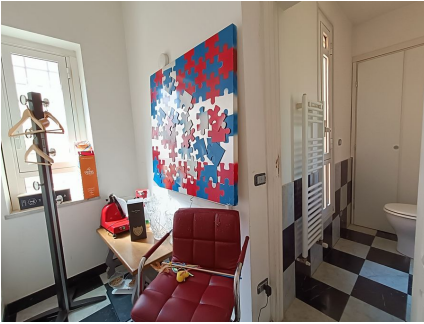

**LOCATION 1233**

VILLINO MODERNO  
ROMA MONTEVERDE

La scheda di questa location e' disponibile sul sito all'indirizzo <https://www.roma-location.com/location/1233>