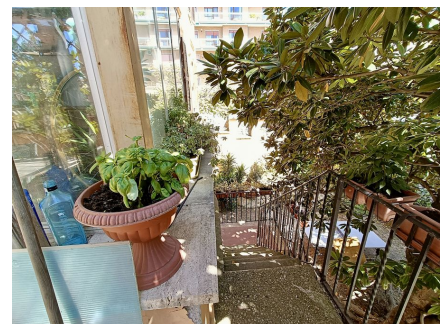

**LOCATION 1233**

VILLINO MODERNO  
ROMA MONTEVERDE

La scheda di questa location e' disponibile sul sito all'indirizzo <https://www.roma-location.com/location/1233>