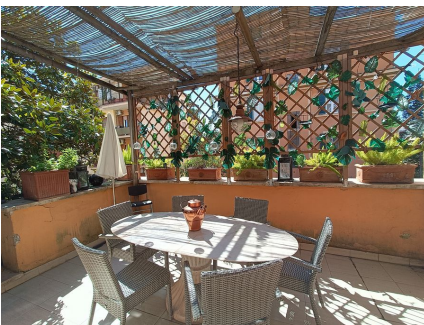

**LOCATION 1233**

VILLINO MODERNO  
ROMA MONTEVERDE

La scheda di questa location e' disponibile sul sito all'indirizzo <https://www.roma-location.com/location/1233>