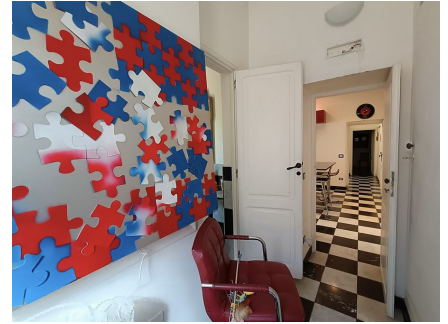

**LOCATION 1233**

VILLINO MODERNO  
ROMA MONTEVERDE

La scheda di questa location e' disponibile sul sito all'indirizzo <https://www.roma-location.com/location/1233>