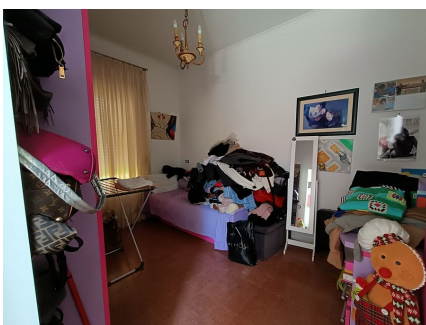

**LOCATION 1233**

VILLINO MODERNO  
ROMA MONTEVERDE

La scheda di questa location e' disponibile sul sito all'indirizzo <https://www.roma-location.com/location/1233>