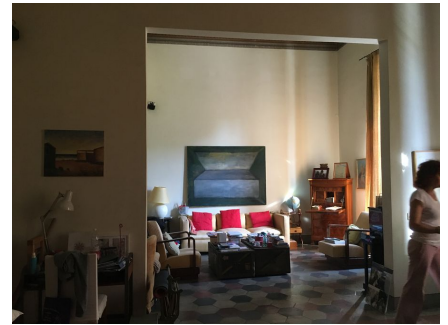

LOCATION 1234

APPARTAMENTO MODERNO
ROMA ESQUILINO

La scheda di questa location e' disponibile sul sito all'indirizzo <https://www.roma-location.com/location/1234>