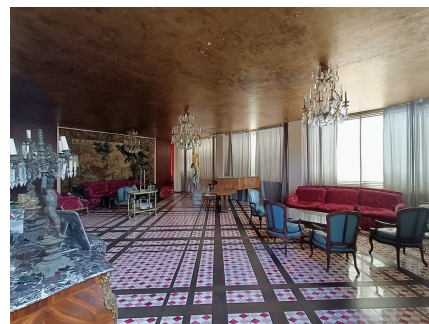

LOCATION 1235

VILLINO ANNI 50/70/90
ROMA BALDUINA

La scheda di questa location e' disponibile sul sito all'indirizzo <https://www.roma-location.com/location/1235>