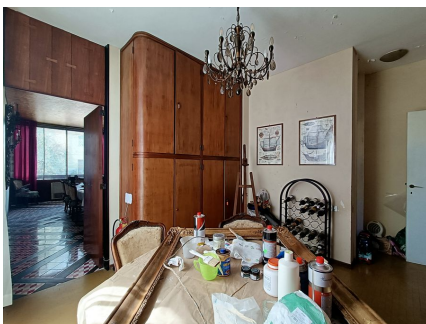

LOCATION 1235

VILLINO ANNI 50/70/90
ROMA BALDUINA

La scheda di questa location e' disponibile sul sito all'indirizzo <https://www.roma-location.com/location/1235>