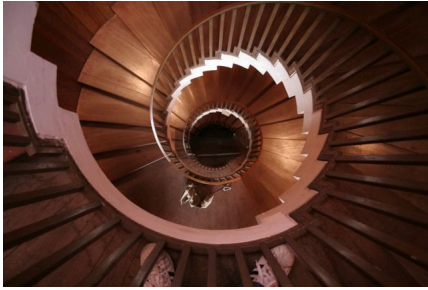

LOCATION 1235

VILLINO ANNI 50/70/90
ROMA BALDUINA

La scheda di questa location e' disponibile sul sito all'indirizzo <https://www.roma-location.com/location/1235>