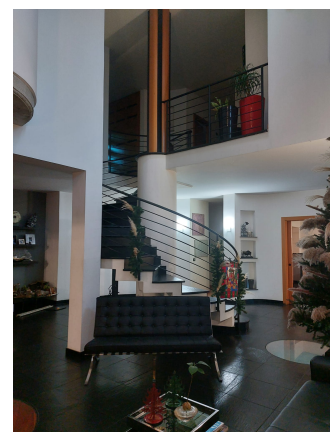

LOCATION 1236

VILLA MODERNA
ROMA PORTUENSE

La scheda di questa location e' disponibile sul sito all'indirizzo <https://www.roma-location.com/location/1236>