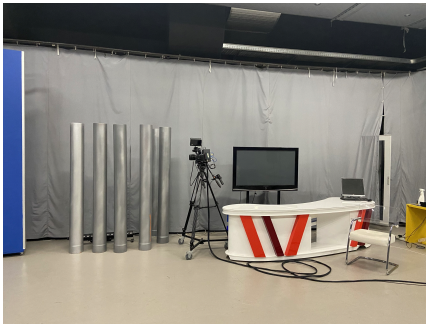

LOCATION 1239

TEATRO
ROMA TIBURTINO

La scheda di questa location e' disponibile sul sito all'indirizzo <https://www.roma-location.com/location/1239>