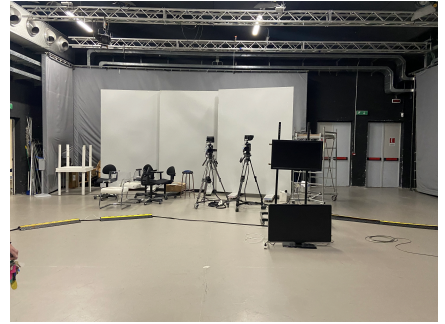

LOCATION 1239

TEATRO
ROMA TIBURTINO

La scheda di questa location e' disponibile sul sito all'indirizzo <https://www.roma-location.com/location/1239>