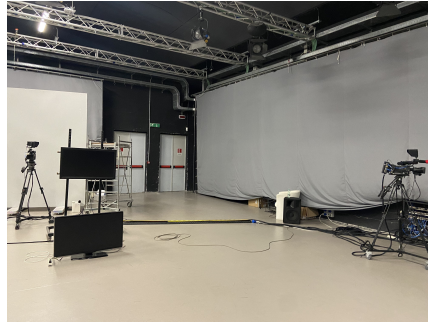

LOCATION 1239

TEATRO
ROMA TIBURTINO

La scheda di questa location e' disponibile sul sito all'indirizzo <https://www.roma-location.com/location/1239>