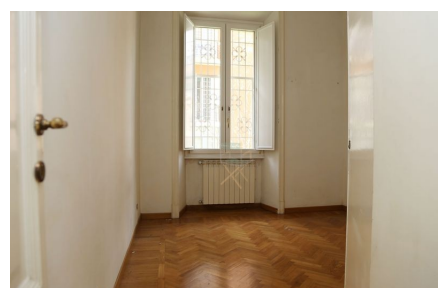

LOCATION 124

APPARTAMENTO CLASSICO
ROMA (RM) PARIOLI

La scheda di questa location e' disponibile sul sito all'indirizzo <https://www.roma-location.com/location/124>