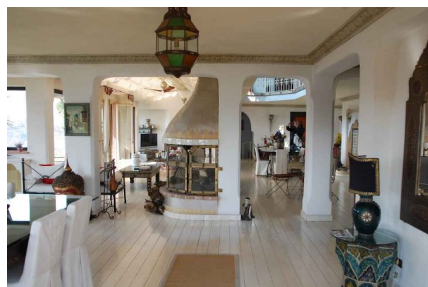

LOCATION 1242

VILLA CLASSICA
VALMONTONE

La scheda di questa location e' disponibile sul sito all'indirizzo <https://www.roma-location.com/location/1242>