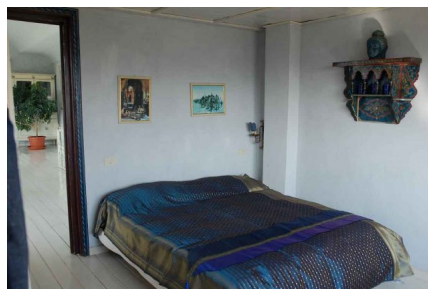

LOCATION 1242

VILLA CLASSICA
VALMONTONE

La scheda di questa location e' disponibile sul sito all'indirizzo <https://www.roma-location.com/location/1242>