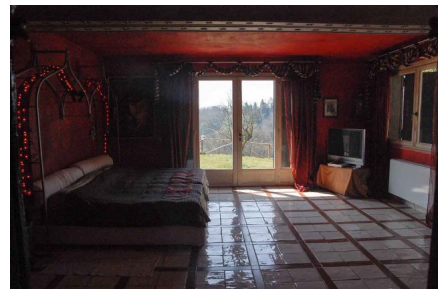

LOCATION 1242

VILLA CLASSICA
VALMONTONE

La scheda di questa location e' disponibile sul sito all'indirizzo <https://www.roma-location.com/location/1242>