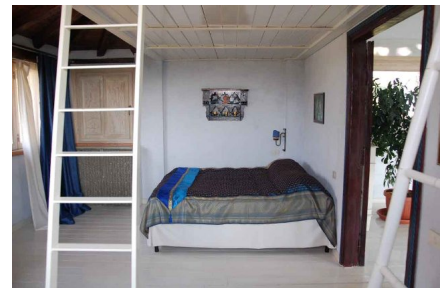

LOCATION 1242

VILLA CLASSICA
VALMONTONE

La scheda di questa location e' disponibile sul sito all'indirizzo <https://www.roma-location.com/location/1242>