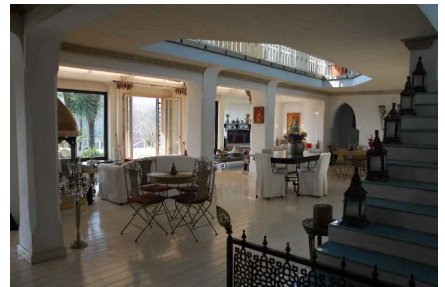

LOCATION 1242

VILLA CLASSICA
VALMONTONE

La scheda di questa location e' disponibile sul sito all'indirizzo <https://www.roma-location.com/location/1242>