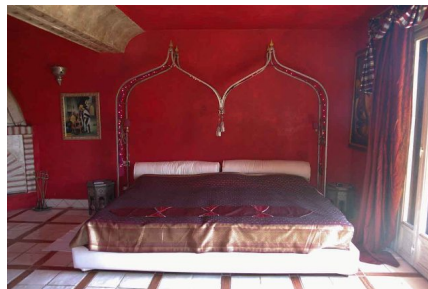

LOCATION 1242

VILLA CLASSICA
VALMONTONE

La scheda di questa location e' disponibile sul sito all'indirizzo <https://www.roma-location.com/location/1242>