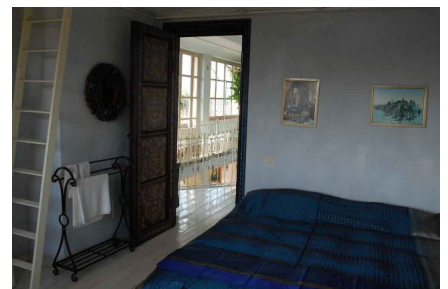

LOCATION 1242

VILLA CLASSICA
VALMONTONE

La scheda di questa location e' disponibile sul sito all'indirizzo <https://www.roma-location.com/location/1242>