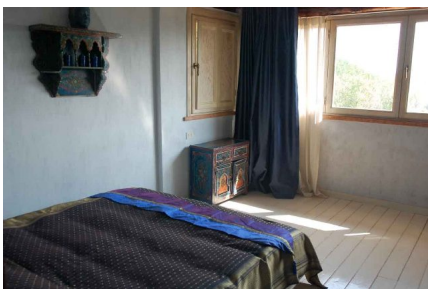

LOCATION 1242

VILLA CLASSICA
VALMONTONE

La scheda di questa location e' disponibile sul sito all'indirizzo <https://www.roma-location.com/location/1242>