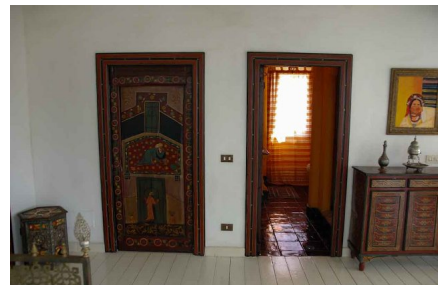

LOCATION 1242

VILLA CLASSICA
VALMONTONE

La scheda di questa location e' disponibile sul sito all'indirizzo <https://www.roma-location.com/location/1242>