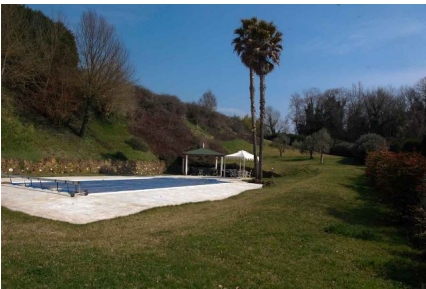

LOCATION 1242

VILLA CLASSICA
VALMONTONE

La scheda di questa location e' disponibile sul sito all'indirizzo <https://www.roma-location.com/location/1242>