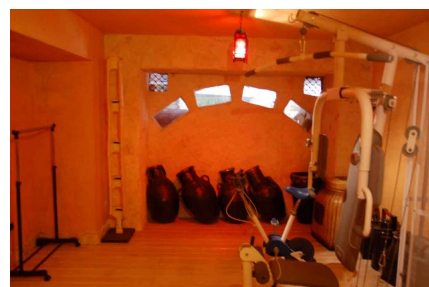

LOCATION 1242

VILLA CLASSICA
VALMONTONE

La scheda di questa location e' disponibile sul sito all'indirizzo <https://www.roma-location.com/location/1242>