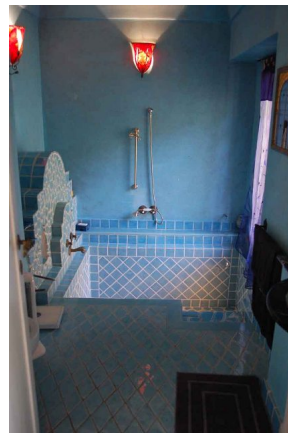

LOCATION 1242

VILLA CLASSICA
VALMONTONE

La scheda di questa location e' disponibile sul sito all'indirizzo <https://www.roma-location.com/location/1242>