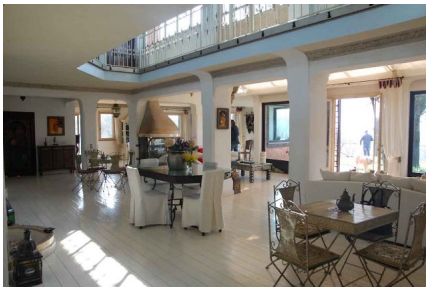

LOCATION 1242

VILLA CLASSICA
VALMONTONE

La scheda di questa location e' disponibile sul sito all'indirizzo <https://www.roma-location.com/location/1242>