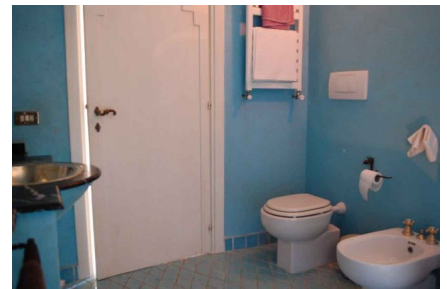

LOCATION 1242

VILLA CLASSICA
VALMONTONE

La scheda di questa location e' disponibile sul sito all'indirizzo <https://www.roma-location.com/location/1242>