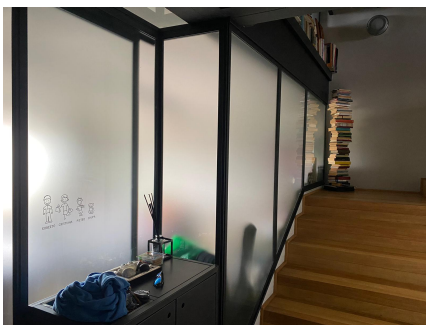

LOCATION 1246

LOFT MODERNO
ROMA OSTIENSE

La scheda di questa location e' disponibile sul sito all'indirizzo <https://www.roma-location.com/location/1246>