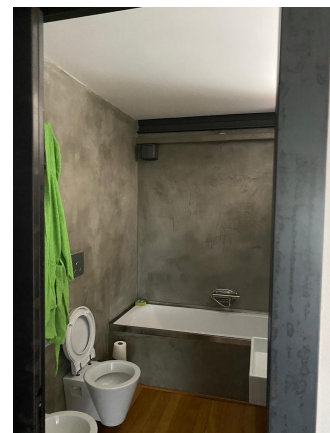

LOCATION 1246

LOFT MODERNO
ROMA OSTIENSE

La scheda di questa location e' disponibile sul sito all'indirizzo <https://www.roma-location.com/location/1246>