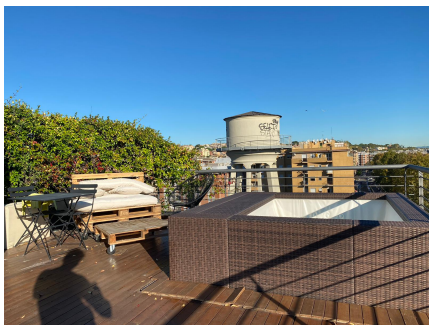

LOCATION 1246

LOFT MODERNO
ROMA OSTIENSE

La scheda di questa location e' disponibile sul sito all'indirizzo <https://www.roma-location.com/location/1246>