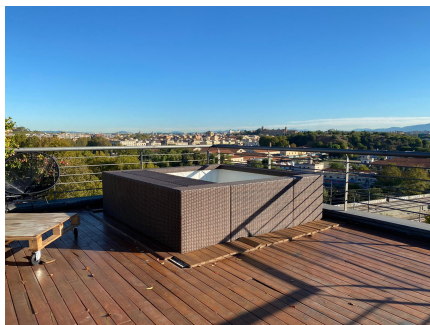

LOCATION 1246

LOFT MODERNO
ROMA OSTIENSE

La scheda di questa location e' disponibile sul sito all'indirizzo <https://www.roma-location.com/location/1246>