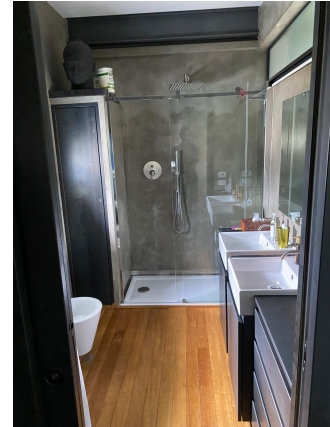

LOCATION 1246

LOFT MODERNO
ROMA OSTIENSE

La scheda di questa location e' disponibile sul sito all'indirizzo <https://www.roma-location.com/location/1246>