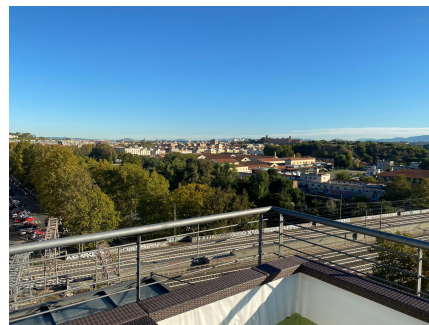

LOCATION 1246

LOFT MODERNO
ROMA OSTIENSE

La scheda di questa location e' disponibile sul sito all'indirizzo <https://www.roma-location.com/location/1246>