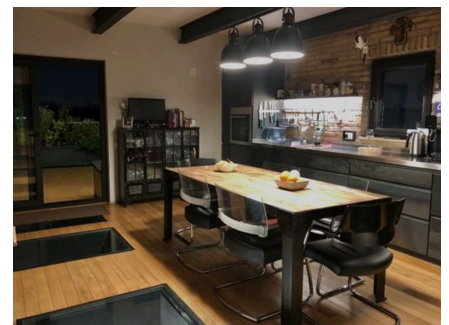

LOCATION 1246

LOFT MODERNO
ROMA OSTIENSE

La scheda di questa location e' disponibile sul sito all'indirizzo <https://www.roma-location.com/location/1246>