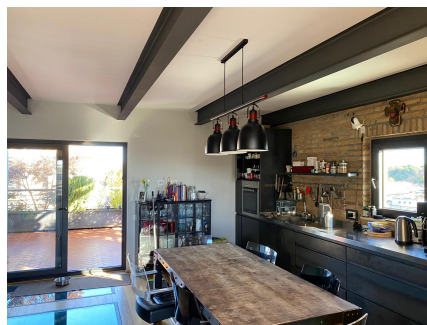

LOCATION 1246

LOFT MODERNO
ROMA OSTIENSE

La scheda di questa location e' disponibile sul sito all'indirizzo <https://www.roma-location.com/location/1246>