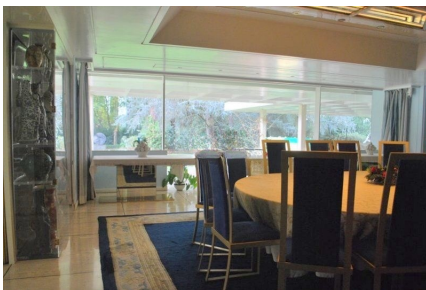

LOCATION 1248

VILLA ANNI 50/70/90
ROMA GROTTOSSA

La scheda di questa location e' disponibile sul sito all'indirizzo <https://www.roma-location.com/location/1248>