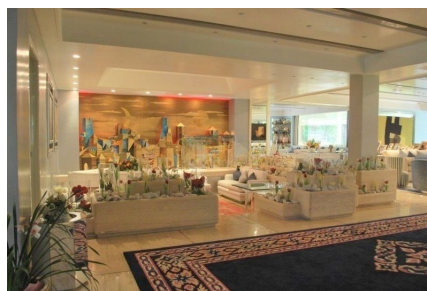

LOCATION 1248

VILLA ANNI 50/70/90
ROMA GROTTOSSA

La scheda di questa location e' disponibile sul sito all'indirizzo <https://www.roma-location.com/location/1248>