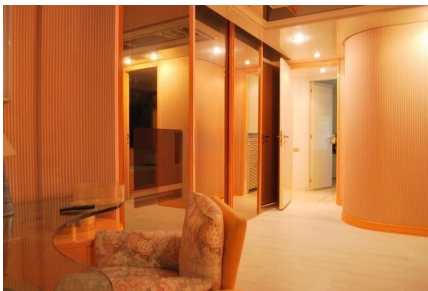

LOCATION 1248

VILLA ANNI 50/70/90
ROMA GROTTOSSA

La scheda di questa location e' disponibile sul sito all'indirizzo <https://www.roma-location.com/location/1248>