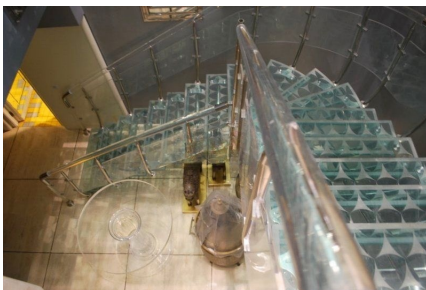

LOCATION 1248

VILLA ANNI 50/70/90
ROMA GROTTOSSA

La scheda di questa location e' disponibile sul sito all'indirizzo <https://www.roma-location.com/location/1248>