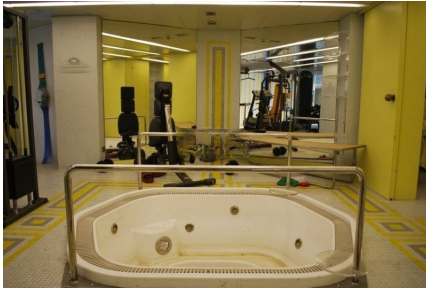

LOCATION 1248

VILLA ANNI 50/70/90
ROMA GROTTOSSA

La scheda di questa location e' disponibile sul sito all'indirizzo <https://www.roma-location.com/location/1248>