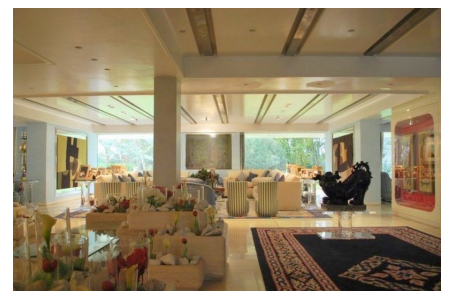

LOCATION 1248

VILLA ANNI 50/70/90
ROMA GROTTOSSA

La scheda di questa location e' disponibile sul sito all'indirizzo <https://www.roma-location.com/location/1248>