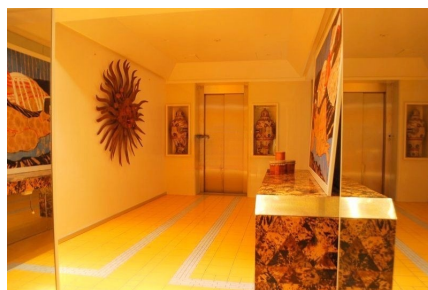

LOCATION 1248

VILLA ANNI 50/70/90
ROMA GROTTOSSA

La scheda di questa location e' disponibile sul sito all'indirizzo <https://www.roma-location.com/location/1248>