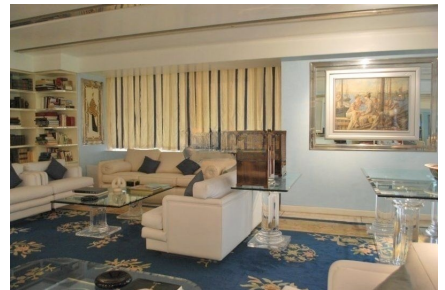

LOCATION 1248

VILLA ANNI 50/70/90
ROMA GROTTOSSA

La scheda di questa location e' disponibile sul sito all'indirizzo <https://www.roma-location.com/location/1248>