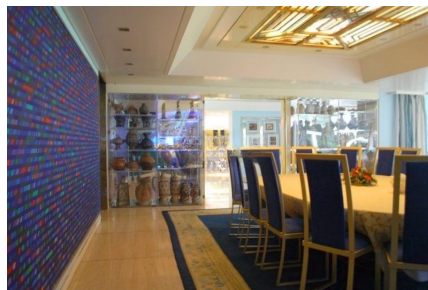

LOCATION 1248

VILLA ANNI 50/70/90
ROMA GROTTOSSA

La scheda di questa location e' disponibile sul sito all'indirizzo <https://www.roma-location.com/location/1248>