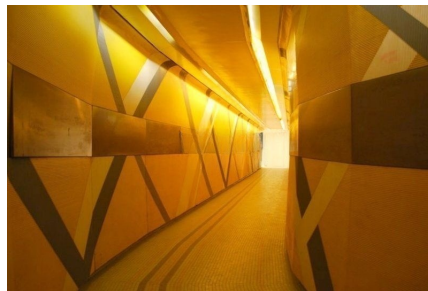

LOCATION 1248

VILLA ANNI 50/70/90
ROMA GROTTOSSA

La scheda di questa location e' disponibile sul sito all'indirizzo <https://www.roma-location.com/location/1248>