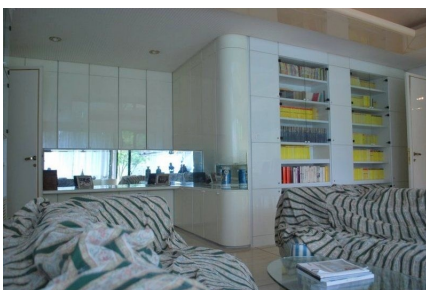

LOCATION 1248

VILLA ANNI 50/70/90
ROMA GROTTOSSA

La scheda di questa location e' disponibile sul sito all'indirizzo <https://www.roma-location.com/location/1248>