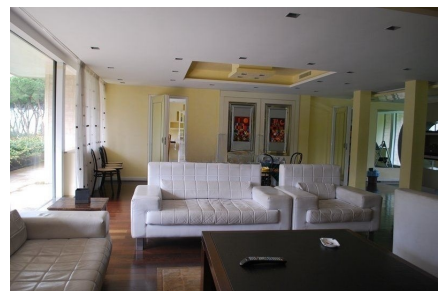

LOCATION 1248

VILLA ANNI 50/70/90
ROMA GROTTOSSA

La scheda di questa location e' disponibile sul sito all'indirizzo <https://www.roma-location.com/location/1248>