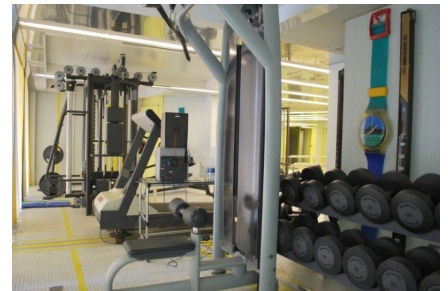

LOCATION 1248

VILLA ANNI 50/70/90
ROMA GROTTOSSA

La scheda di questa location e' disponibile sul sito all'indirizzo <https://www.roma-location.com/location/1248>