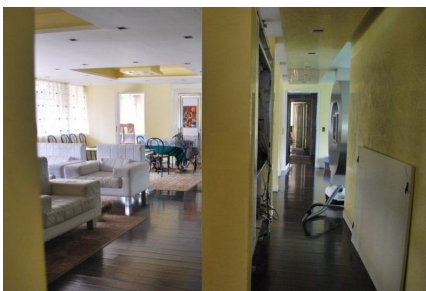

LOCATION 1248

VILLA ANNI 50/70/90
ROMA GROTTOSSA

La scheda di questa location e' disponibile sul sito all'indirizzo <https://www.roma-location.com/location/1248>