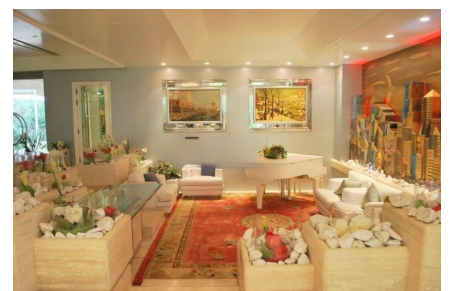

LOCATION 1248

VILLA ANNI 50/70/90
ROMA GROTTOSSA

La scheda di questa location e' disponibile sul sito all'indirizzo <https://www.roma-location.com/location/1248>