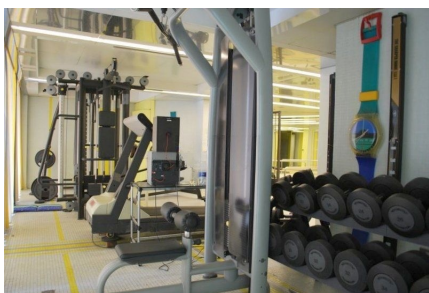

LOCATION 1249

DISCOTECA
ROMA GROTTAROSSA

La scheda di questa location e' disponibile sul sito all'indirizzo <https://www.roma-location.com/location/1249>