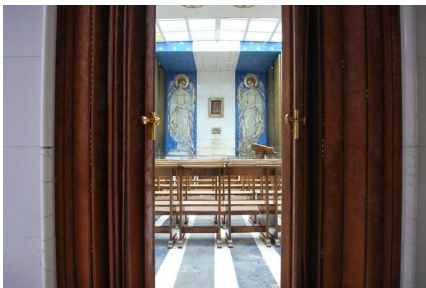

LOCATION 1251

CHIESA
ROMA GROTTAROSSA

La scheda di questa location e' disponibile sul sito all'indirizzo <https://www.roma-location.com/location/1251>