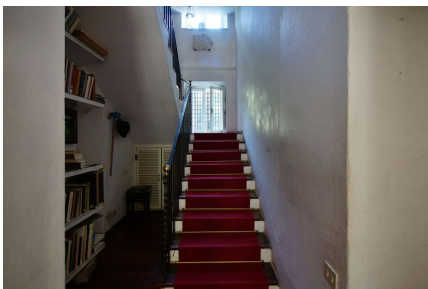

LOCATION 1254

CASALE ANNI 50/70/90
ROMA APPIO PIGNATELLI

La scheda di questa location e' disponibile sul sito all'indirizzo <https://www.roma-location.com/location/1254>