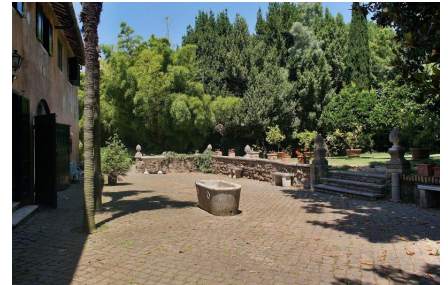

LOCATION 1254

CASALE ANNI 50/70/90
ROMA APPIO PIGNATELLI

La scheda di questa location e' disponibile sul sito all'indirizzo <https://www.roma-location.com/location/1254>