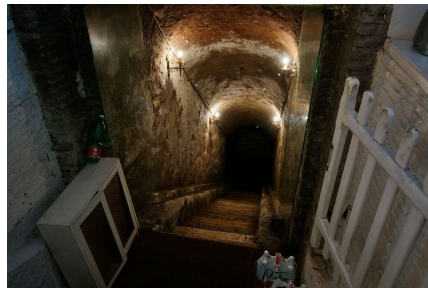

LOCATION 1254

CASALE ANNI 50/70/90
ROMA APPIO PIGNATELLI

La scheda di questa location e' disponibile sul sito all'indirizzo <https://www.roma-location.com/location/1254>