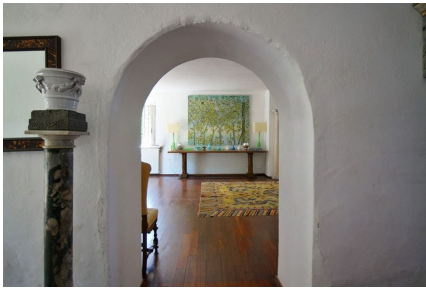

LOCATION 1254

CASALE ANNI 50/70/90
ROMA APPIO PIGNATELLI

La scheda di questa location e' disponibile sul sito all'indirizzo <https://www.roma-location.com/location/1254>