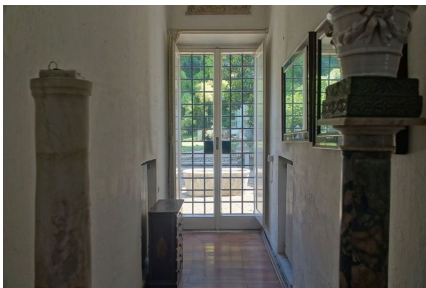

LOCATION 1254

CASALE ANNI 50/70/90
ROMA APPIO PIGNATELLI

La scheda di questa location e' disponibile sul sito all'indirizzo <https://www.roma-location.com/location/1254>