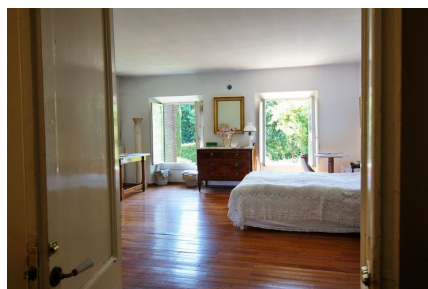

LOCATION 1254

CASALE ANNI 50/70/90
ROMA APPIO PIGNATELLI

La scheda di questa location e' disponibile sul sito all'indirizzo <https://www.roma-location.com/location/1254>