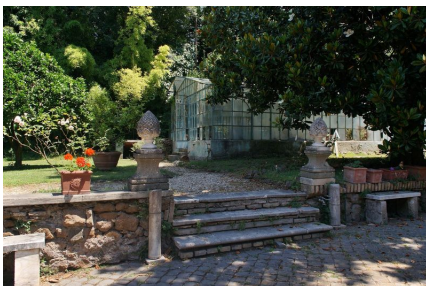

LOCATION 1254

CASALE ANNI 50/70/90
ROMA APPIO PIGNATELLI

La scheda di questa location e' disponibile sul sito all'indirizzo <https://www.roma-location.com/location/1254>