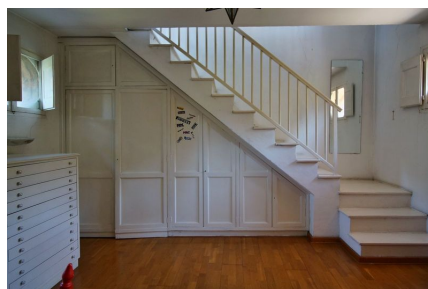

LOCATION 1254

CASALE ANNI 50/70/90
ROMA APPIO PIGNATELLI

La scheda di questa location e' disponibile sul sito all'indirizzo <https://www.roma-location.com/location/1254>