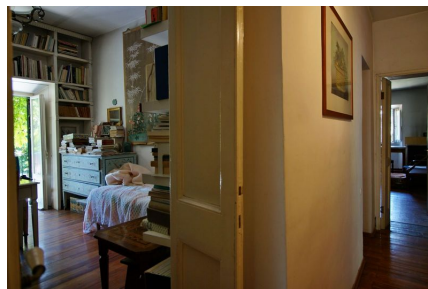

LOCATION 1254

CASALE ANNI 50/70/90
ROMA APPIO PIGNATELLI

La scheda di questa location e' disponibile sul sito all'indirizzo <https://www.roma-location.com/location/1254>