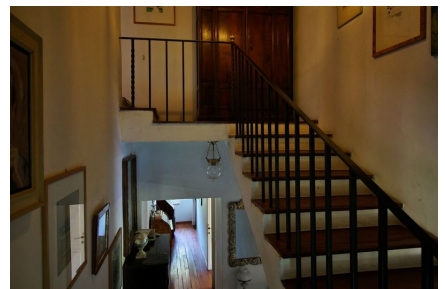

LOCATION 1254

CASALE ANNI 50/70/90
ROMA APPIO PIGNATELLI

La scheda di questa location e' disponibile sul sito all'indirizzo <https://www.roma-location.com/location/1254>