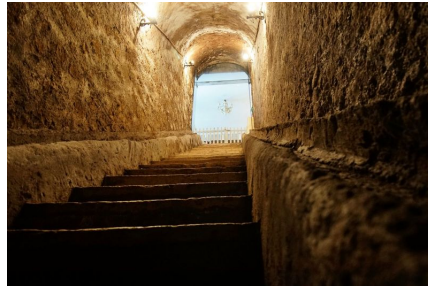

LOCATION 1254

CASALE ANNI 50/70/90
ROMA APPIO PIGNATELLI

La scheda di questa location e' disponibile sul sito all'indirizzo <https://www.roma-location.com/location/1254>