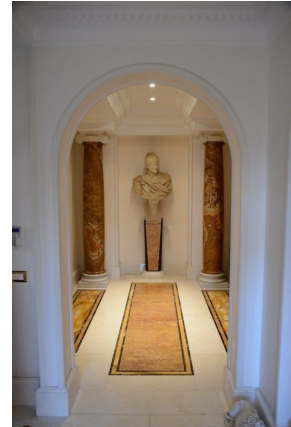

LOCATION 1257

VILLINO CLASSICO
ROMA GIANICOLENSE

La scheda di questa location e' disponibile sul sito all'indirizzo <https://www.roma-location.com/location/1257>