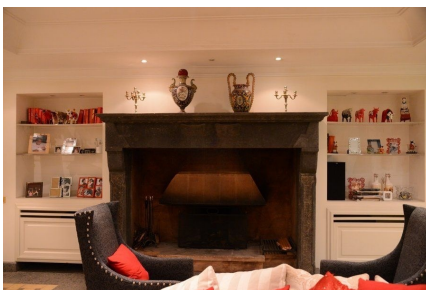

LOCATION 1257

VILLINO CLASSICO
ROMA GIANICOLENSE

La scheda di questa location e' disponibile sul sito all'indirizzo <https://www.roma-location.com/location/1257>