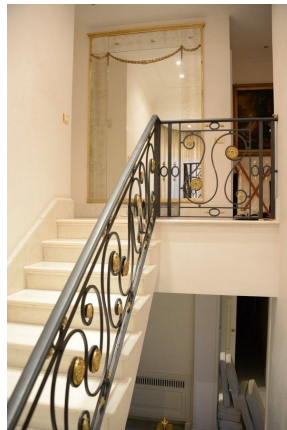

LOCATION 1257

VILLINO CLASSICO
ROMA GIANICOLENSE

La scheda di questa location e' disponibile sul sito all'indirizzo <https://www.roma-location.com/location/1257>