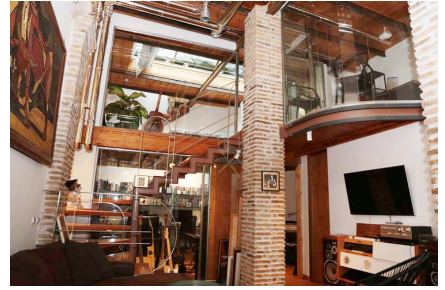

LOCATION 126

LOFT MODERNO
ROMA (RM) OSTIENSE

La scheda di questa location e' disponibile sul sito all'indirizzo <https://www.roma-location.com/location/126>