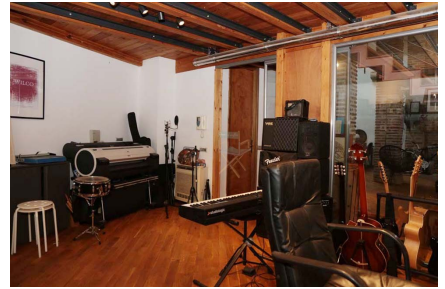

LOCATION 126

LOFT MODERNO
ROMA (RM) OSTIENSE

La scheda di questa location e' disponibile sul sito all'indirizzo <https://www.roma-location.com/location/126>