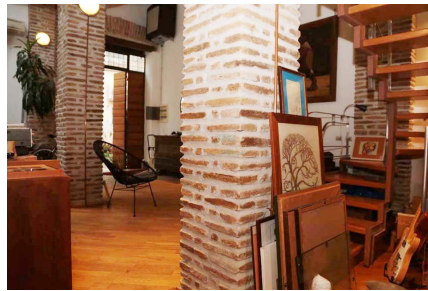

LOCATION 126

LOFT MODERNO
ROMA (RM) OSTIENSE

La scheda di questa location e' disponibile sul sito all'indirizzo <https://www.roma-location.com/location/126>