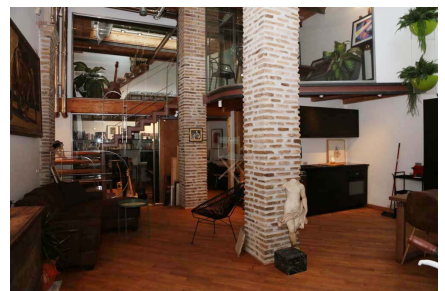

LOCATION 126

LOFT MODERNO
ROMA (RM) OSTIENSE

La scheda di questa location e' disponibile sul sito all'indirizzo <https://www.roma-location.com/location/126>