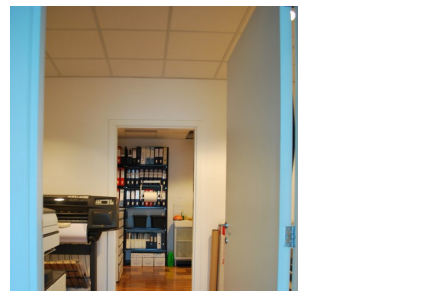

## LOCATION 1261

UFFICIO MODERNO  
ROMA TIBURTINO

La scheda di questa location e' disponibile sul sito all'indirizzo <https://www.roma-location.com/location/1261>