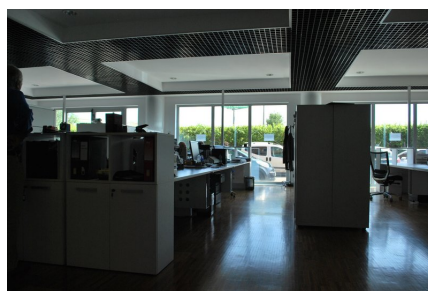

## LOCATION 1261

UFFICIO MODERNO  
ROMA TIBURTINO

La scheda di questa location e' disponibile sul sito all'indirizzo <https://www.roma-location.com/location/1261>