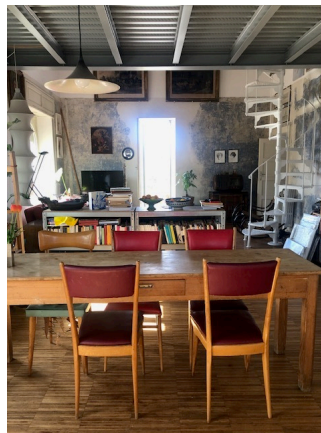

LOCATION 1266

ATTICO MODERNO
ROMA GARBATELLA

La scheda di questa location e' disponibile sul sito all'indirizzo <https://www.roma-location.com/location/1266>