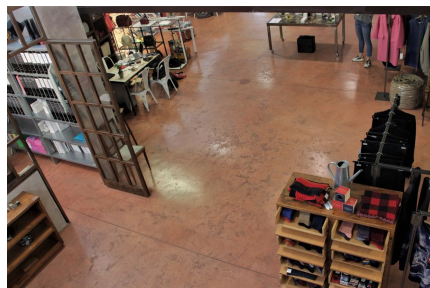

LOCATION 1270

SHOWROOM
ROMA BATTISTINI

La scheda di questa location e' disponibile sul sito all'indirizzo <https://www.roma-location.com/location/1270>