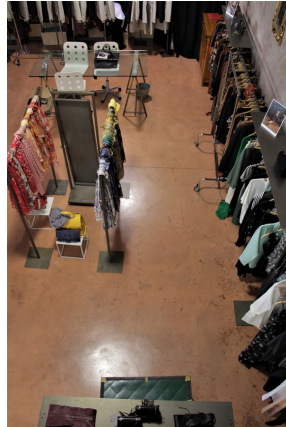

LOCATION 1270

SHOWROOM
ROMA BATTISTINI

La scheda di questa location e' disponibile sul sito all'indirizzo <https://www.roma-location.com/location/1270>