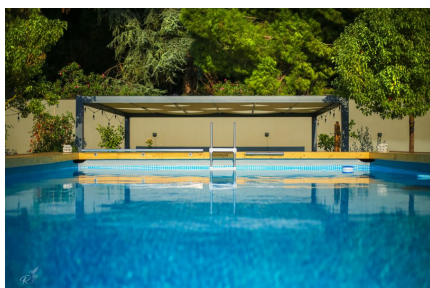

## LOCATION 1272

VILLA MODERNA  
PAVONA

La scheda di questa location e' disponibile sul sito all'indirizzo <https://www.roma-location.com/location/1272>