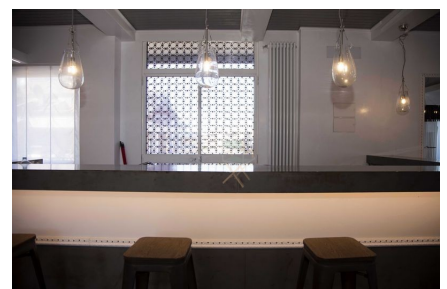

LOCATION 128

APPARTAMENTO MODERNO
ROMA (RM) PORTUENSE

La scheda di questa location e' disponibile sul sito all'indirizzo <https://www.roma-location.com/location/128>