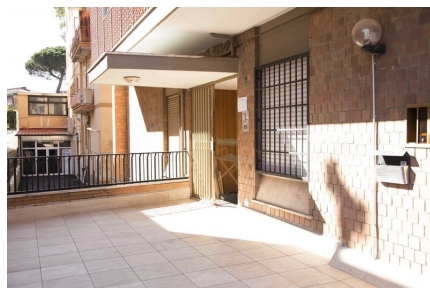

LOCATION 128

APPARTAMENTO MODERNO
ROMA (RM) PORTUENSE

La scheda di questa location e' disponibile sul sito all'indirizzo <https://www.roma-location.com/location/128>