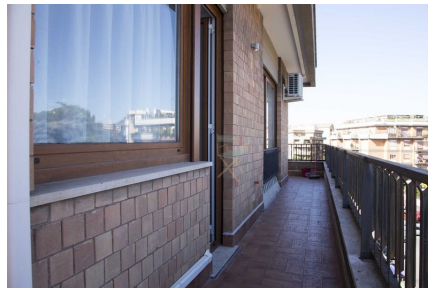

LOCATION 128

APPARTAMENTO MODERNO
ROMA (RM) PORTUENSE

La scheda di questa location e' disponibile sul sito all'indirizzo <https://www.roma-location.com/location/128>