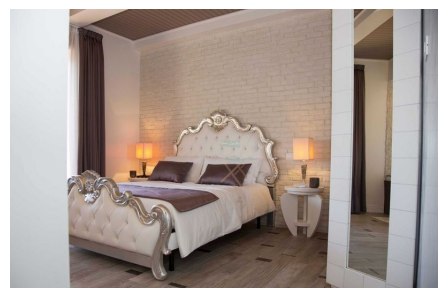

LOCATION 128

APPARTAMENTO MODERNO
ROMA (RM) PORTUENSE

La scheda di questa location e' disponibile sul sito all'indirizzo <https://www.roma-location.com/location/128>