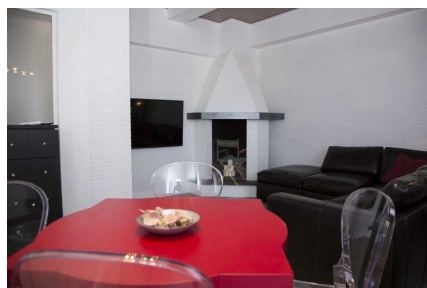

LOCATION 128

APPARTAMENTO MODERNO
ROMA (RM) PORTUENSE

La scheda di questa location e' disponibile sul sito all'indirizzo <https://www.roma-location.com/location/128>