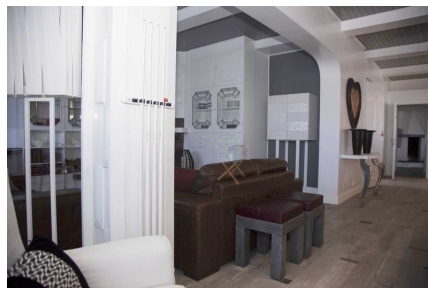

LOCATION 128

APPARTAMENTO MODERNO
ROMA (RM) PORTUENSE

La scheda di questa location e' disponibile sul sito all'indirizzo <https://www.roma-location.com/location/128>