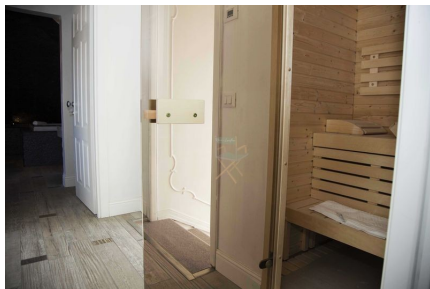

LOCATION 128

APPARTAMENTO MODERNO
ROMA (RM) PORTUENSE

La scheda di questa location e' disponibile sul sito all'indirizzo <https://www.roma-location.com/location/128>