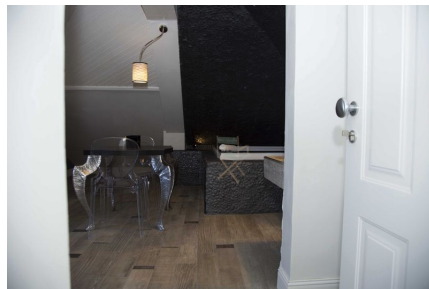

LOCATION 128

APPARTAMENTO MODERNO
ROMA (RM) PORTUENSE

La scheda di questa location e' disponibile sul sito all'indirizzo <https://www.roma-location.com/location/128>