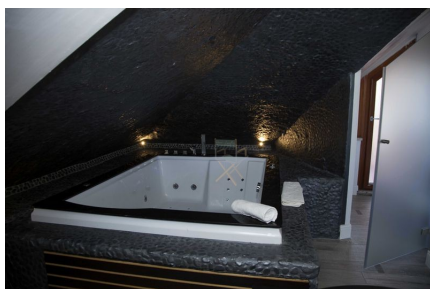

LOCATION 128

APPARTAMENTO MODERNO
ROMA (RM) PORTUENSE

La scheda di questa location e' disponibile sul sito all'indirizzo <https://www.roma-location.com/location/128>