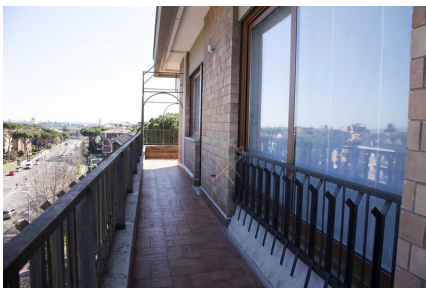

LOCATION 128

APPARTAMENTO MODERNO
ROMA (RM) PORTUENSE

La scheda di questa location e' disponibile sul sito all'indirizzo <https://www.roma-location.com/location/128>