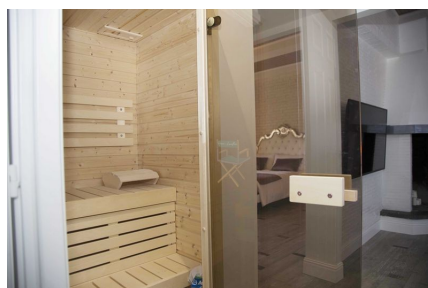

LOCATION 128

APPARTAMENTO MODERNO
ROMA (RM) PORTUENSE

La scheda di questa location e' disponibile sul sito all'indirizzo <https://www.roma-location.com/location/128>