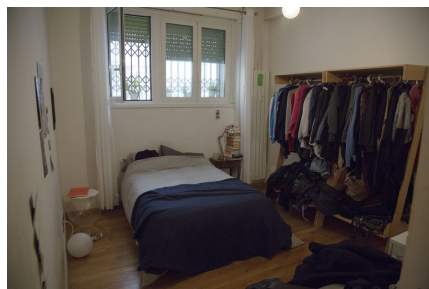

**LOCATION 1280**

APPARTAMENTO BOHEMIEN  
ROMA APPIO LATINO

La scheda di questa location e' disponibile sul sito all'indirizzo <https://www.roma-location.com/location/1280>