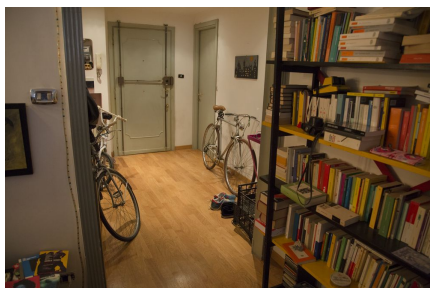

**LOCATION 1280**

APPARTAMENTO BOHEMIEN  
ROMA APPIO LATINO

La scheda di questa location e' disponibile sul sito all'indirizzo <https://www.roma-location.com/location/1280>